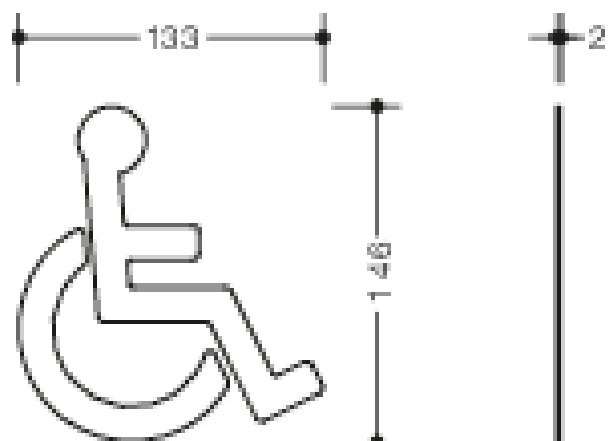

Abbildung ähnlich

Abmessungen in mm

Eigenschaften

Symbol Barrierefrei

- selbstklebend
- 146 mm hoch, 133 mm breit und 2 mm dick
- aus Edelstahl (Werkstoffnummer 1.4301)