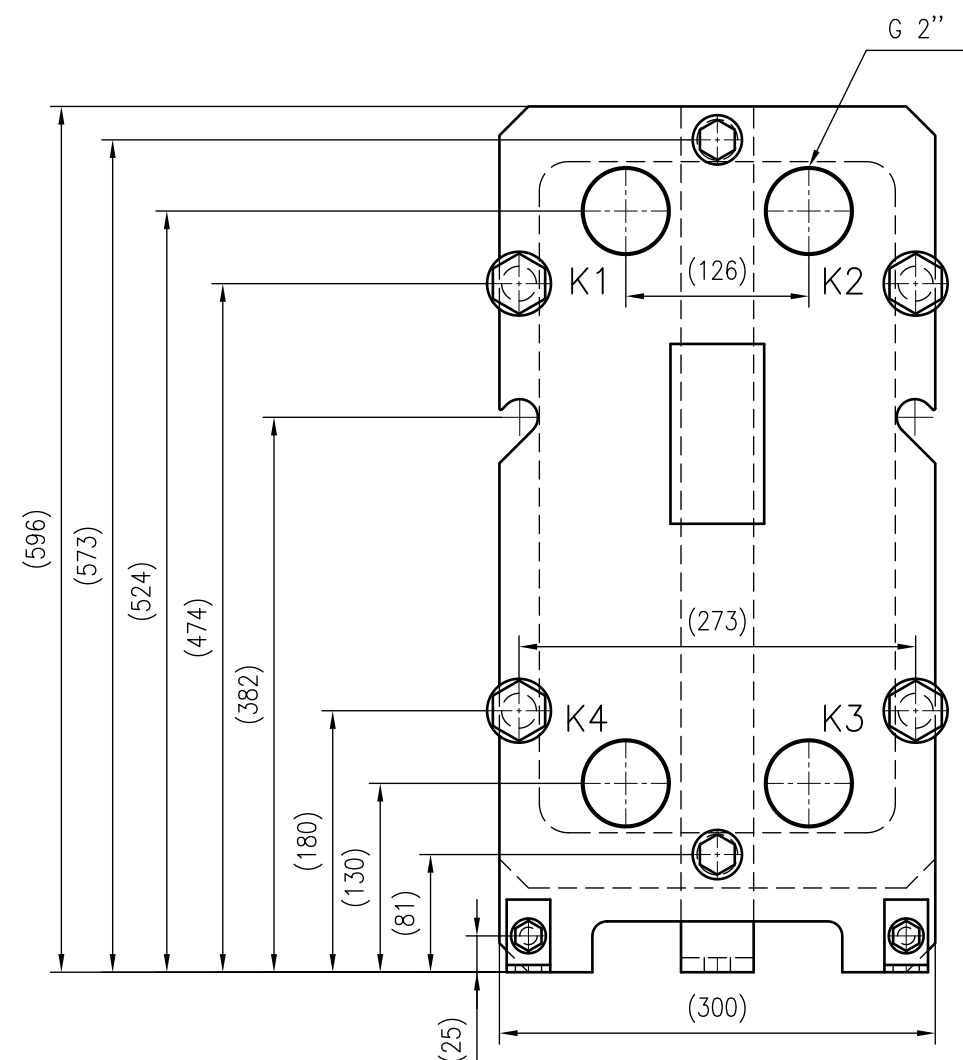

Side view

Front view

Isometric view

Top view

Unterliegt nicht dem Änderungsdienst/ Not subject to change management		Maßstab/ Scale: 1:5	Format/ Size: A2
Revision 14.01.2020	Longtherm RHG-07-50 - 8028400		