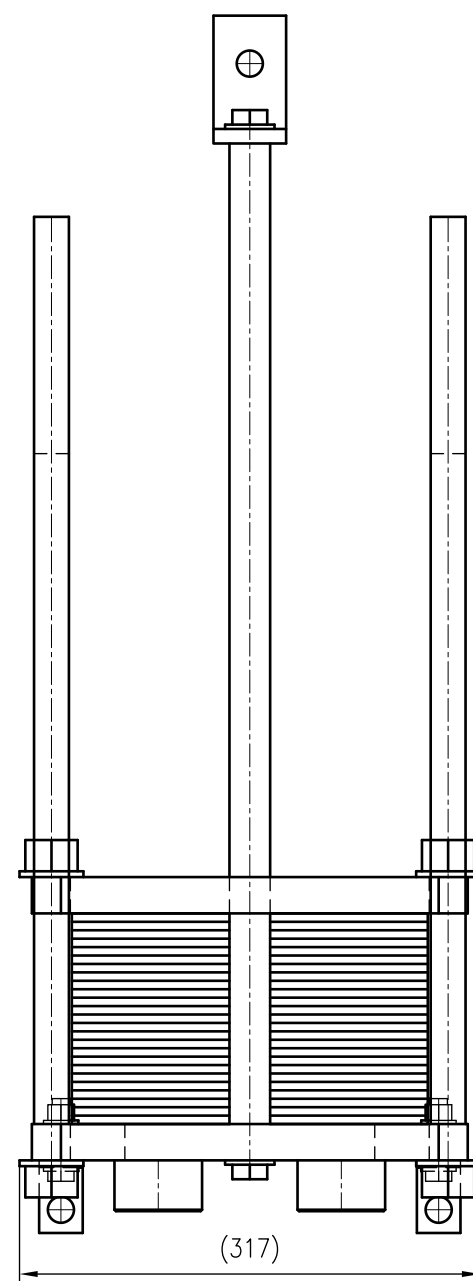

Side view

Front view

Isometric view

Top view

Unterliegt nicht dem Änderungsdienst/ Not subject to change management		Maßstab/ Scale: 1:5	Format/ Size: A2
Revision 14.01.2020	Longtherm RHG-07-50 - 8028400		