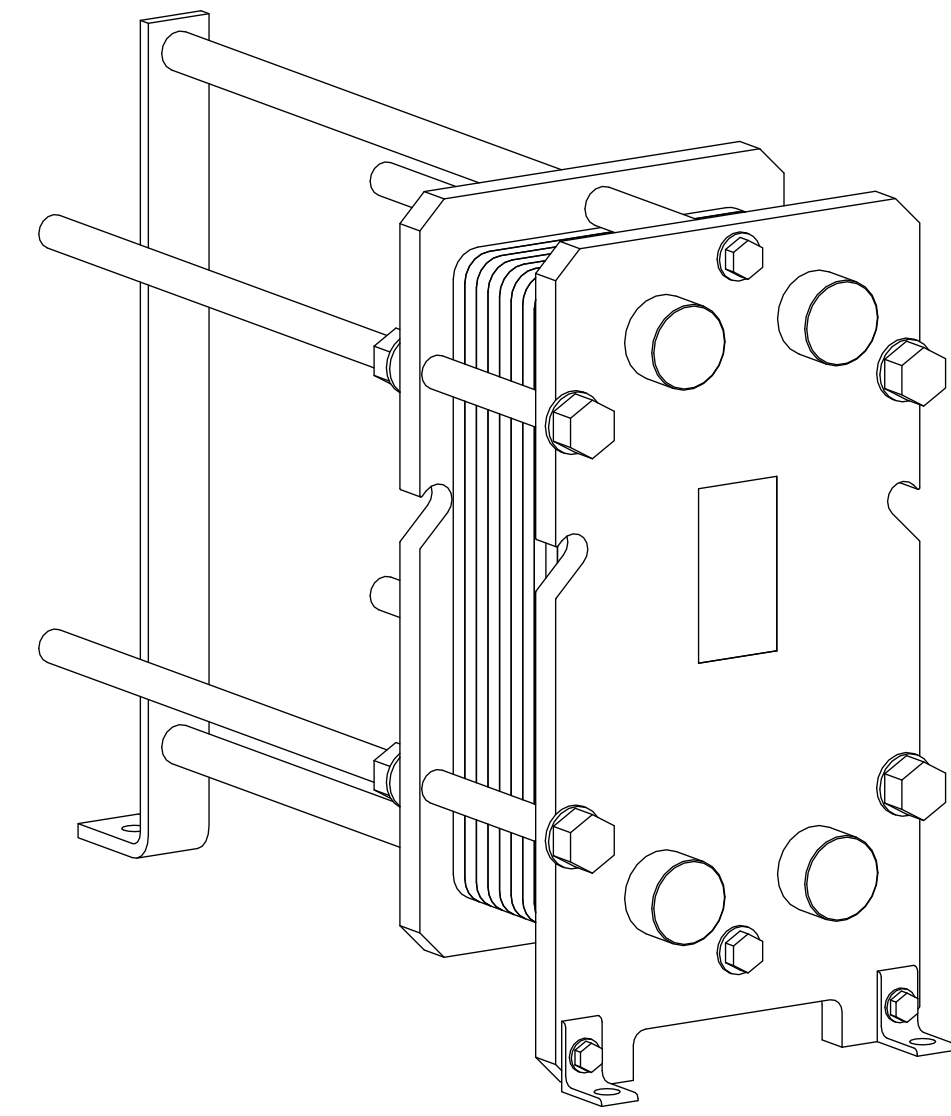

Side view

Front view

Isometric view

Top view

Unterliegt nicht dem Änderungsdienst/ Not subject to change management		Maßstab/ Scale: 1:5	Format/ Size: A2
Revision 14.01.2020	Longtherm RHG-07-50 - 8028400		