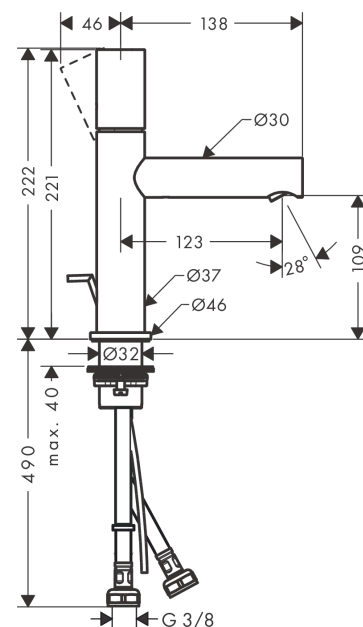

AXOR Uno

Einhebel-Waschtischmischer 110 mit Zerogriff und Zugstangen-Ablaufgarnitur

Oberfläche: **Polished Gold Optic** Artikelnummer: **45001990**

Merkmale

- besteht aus: Einhebel-Waschtischmischer, Ablaufgarnitur
- ComfortZone 110
- Ausladung: 123 mm
- Auslaufhöhe: 109 mm
- Griffvariante: Zylindergriff
- Strahlart: Laminarstrahl
- maximale Durchflussmenge bei 3 bar: 5 l/min
- Keramikmischsystem
- Temperaturbegrenzung einstellbar
- für Durchlauferhitzer geeignet
- Zugstangen-Ablaufgarnitur G 1¼
- Anschlussart: G ¾ Anschlussschläuche
- Anschlussgröße: DN15
- EU-Taxonomie: max. 6 l/min - wesentlicher Beitrag (SC) möglich
- DVGW DW-6506CS0457
- PA-IX 7288/IO

Technologie

Zertifikate / Nachhaltigkeit

Produktabbildung

Maßzeichnung

AXOR Uno
Einhebel-Waschtischmischer 110 mit Zerogriff und Zugstangen-Ablaufgarnitur
 Oberfläche: **Polished Gold Optic** Artikelnummer: **45001990**

Durchflussdiagramm