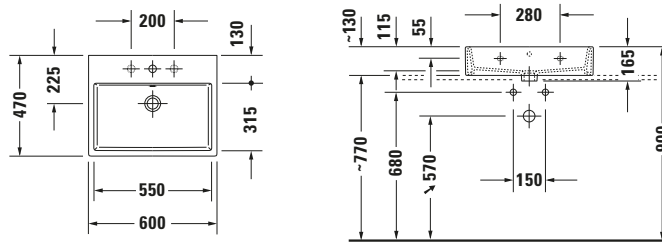

Waschtisch

Basis Angaben

| | |
|-----------------|--|
| Langbezeichnung | Duravit Vero Air Waschtisch 600 mm Weiß Hochglanz, Hahnlochbank, Anzahl Hahnlöcher pro Waschplatz: 0, Geschliffen – 2350600079 |
|-----------------|--|

Beschreibungstexte

| | |
|--------------------|---|
| Ausschreibungstext | Duravit Vero Air Waschtisch Weiß Hochglanz 600 mm, Designer: Duravit, Sanitärkeramik, Aufsatz, Ohne Überlauf, Position Ablauf: Mitte, Geschliffen, Ablagefläche: Hahnlochbank, Anzahl Becken: 1, Beckenform: Rechteckig, Position Becken: Mitte, Position Hahnloch: Ohne, Weiß Hochglanz, Geeignet für Möbel, Hahnlochbank, CE-Kennzeichen-1: EN 14688, EAN Nr.: 4053424091891, Artikelgewicht: 18,7 kg, Beckenbreite: 550 mm, Beckentiefe: 315 mm, Abmessungen (Breite / Länge x Tiefe / Breite x Höhe): 600 x 470 x 165 mm, Artikel Nr.: 2350600079 |
|--------------------|---|