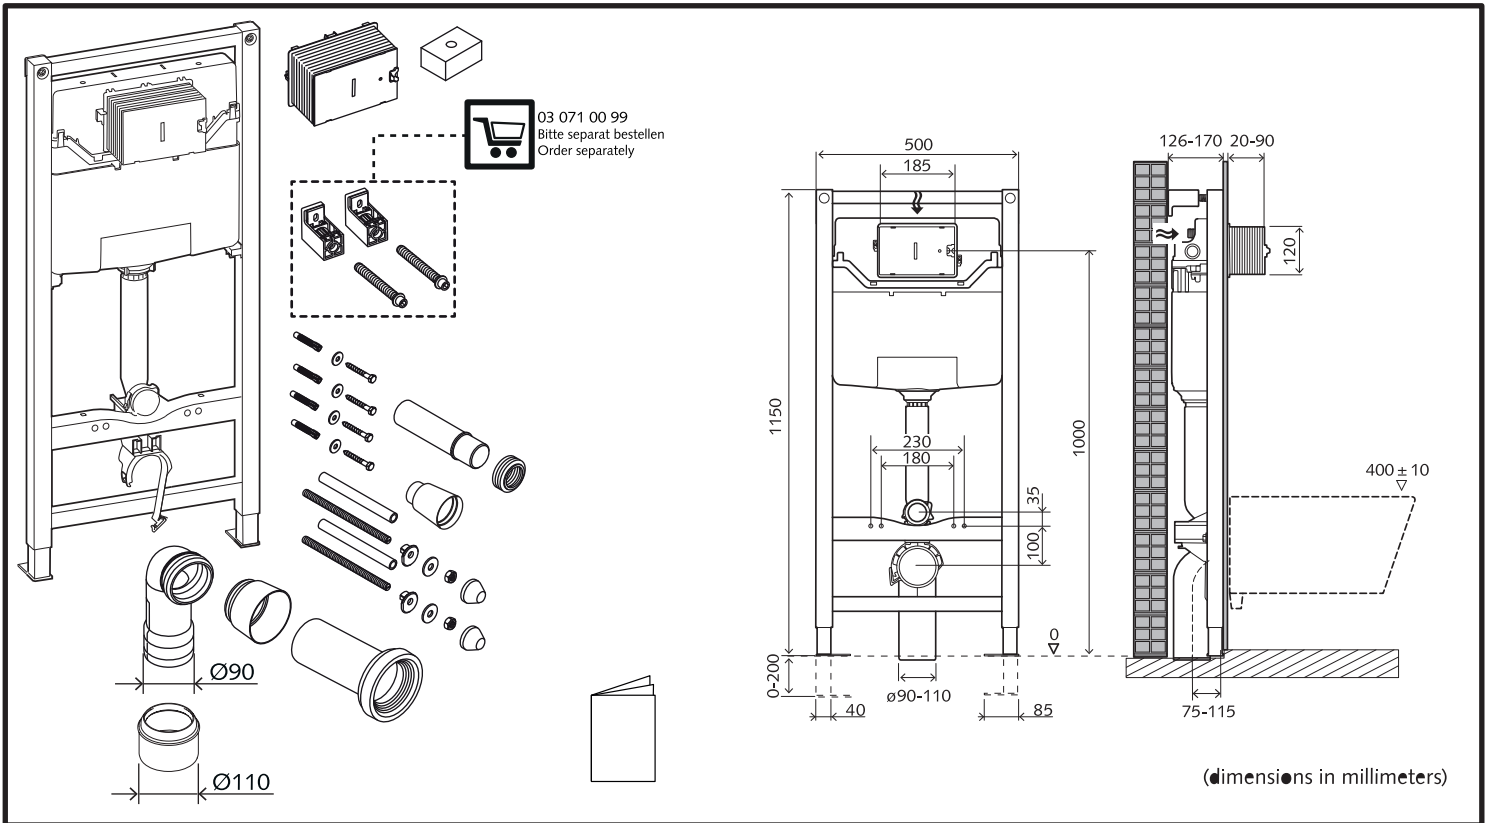

SCHELL WC-Modul MONTUS (Typ C 120)

03 056 00 99

Montageanleitung

6

CLICK 

03 071 00 99
Bitte separat bestellen
Order separately

1

2

3

4

7A

03 071 00 99
Bitte separat bestellen
Order separately

x2

x2

8B

03 071 00 99
Bitte separat bestellen
Order separately