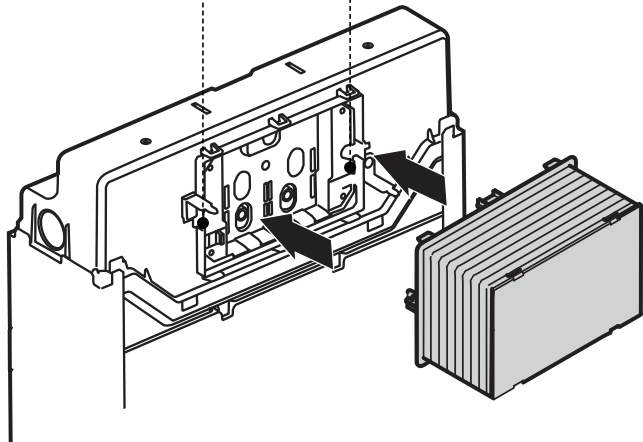

SCHELL WC-Modul MONTUS (Typ C 120)

03 056 00 99

Montageanleitung

6

CLICK 

03 071 00 99
Bitte separat bestellen
Order separately

1

2