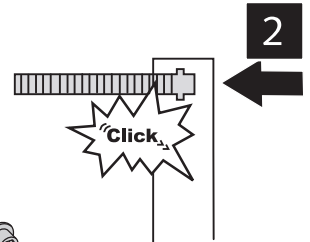

SCHELL WC-Modul MONTUS (Typ C 120)

03 056 00 99

Montageanleitung

6

CLICK 

03 071 00 99
Bitte separat bestellen
Order separately

1

2