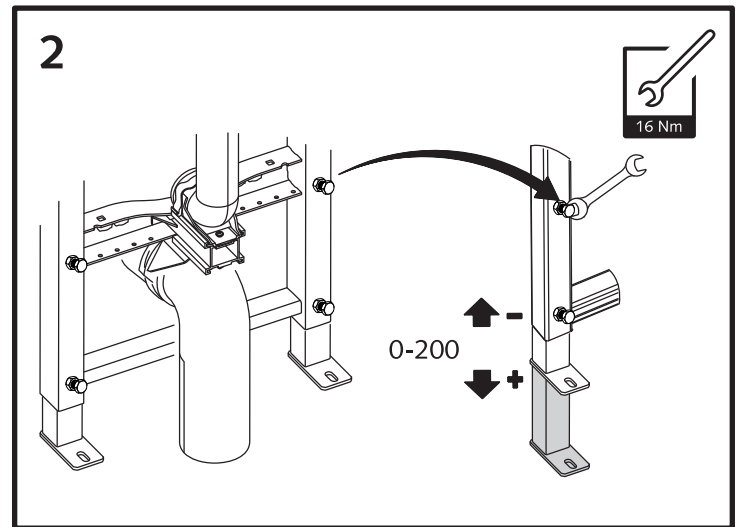

SCHELL WC-Modul MONTUS (Typ C 120)

03 056 00 99

Montageanleitung

6

CLICK 

03 071 00 99
Bitte separat bestellen
Order separately

1

2