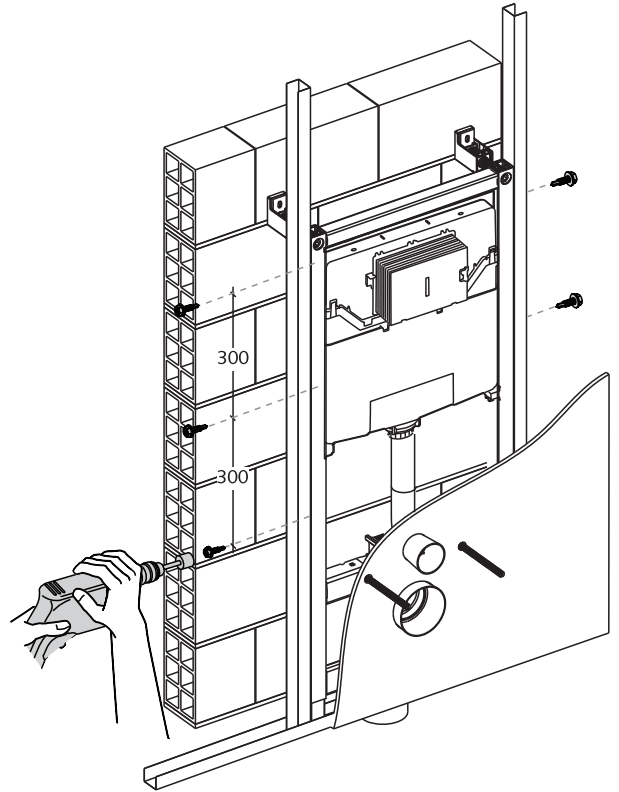

8B

03 071 00 99
Bitte separat bestellen
Order separately