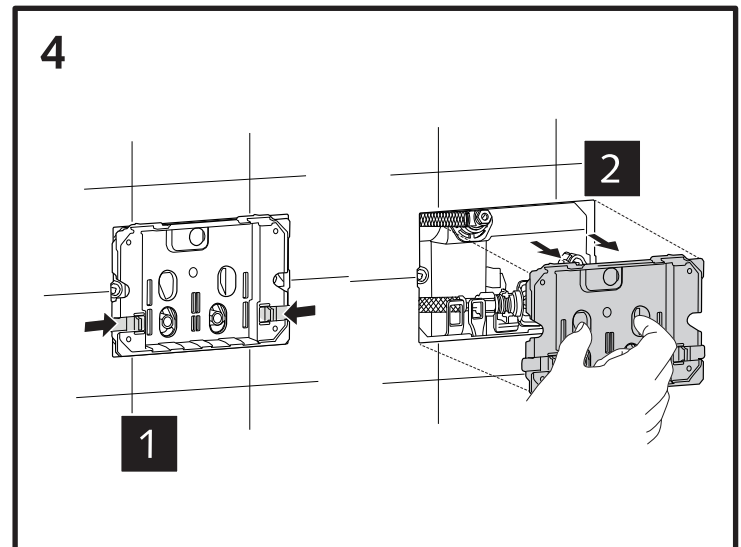

SCHELL WC-Modul MONTUS (Typ C 120)

03 056 00 99

Montageanleitung

6

CLICK 

03 071 00 99
Bitte separat bestellen
Order separately

1

2

3

4

7A

03 071 00 99
Bitte separat bestellen
Order separately

x2

x2

8B

03 071 00 99
Bitte separat bestellen
Order separately