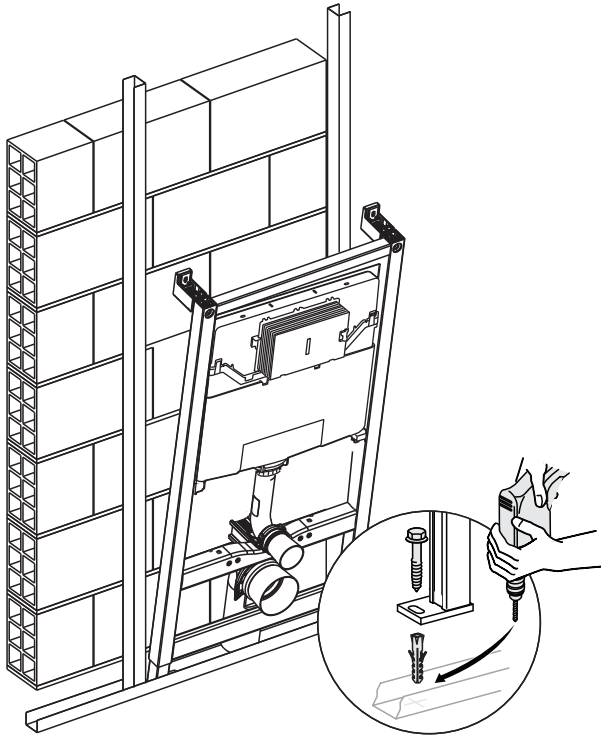

8B

03 071 00 99
Bitte separat bestellen
Order separately