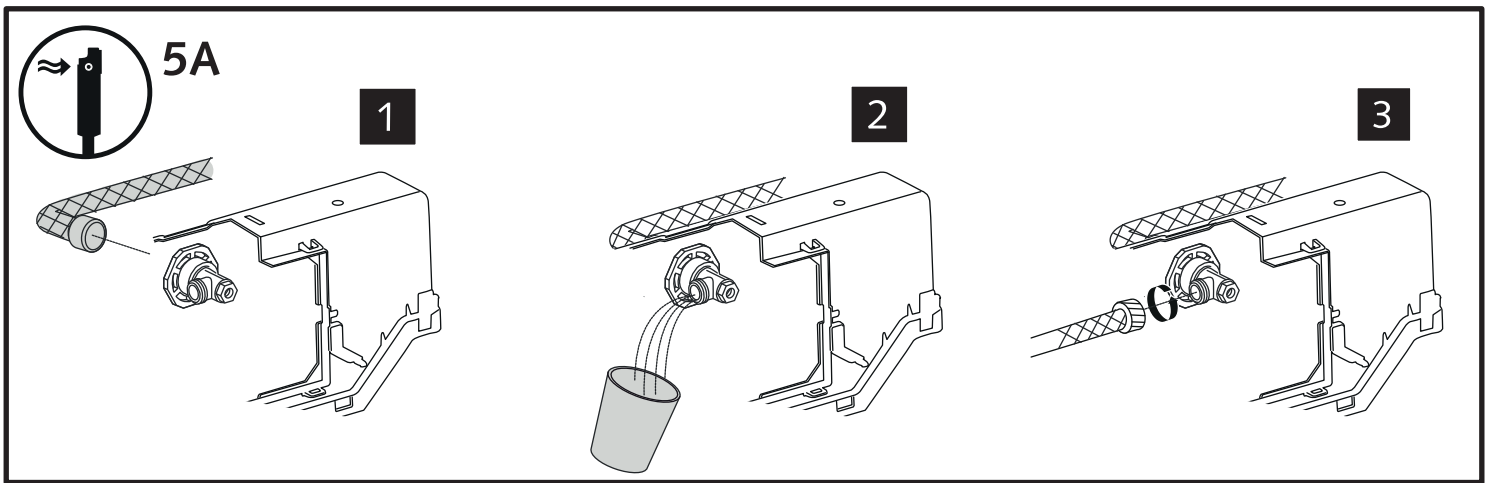

SCHELL WC-Modul MONTUS (Typ C 120)

03 056 00 99

Montageanleitung

6

CLICK 

03 071 00 99
Bitte separat bestellen
Order separately

1

2