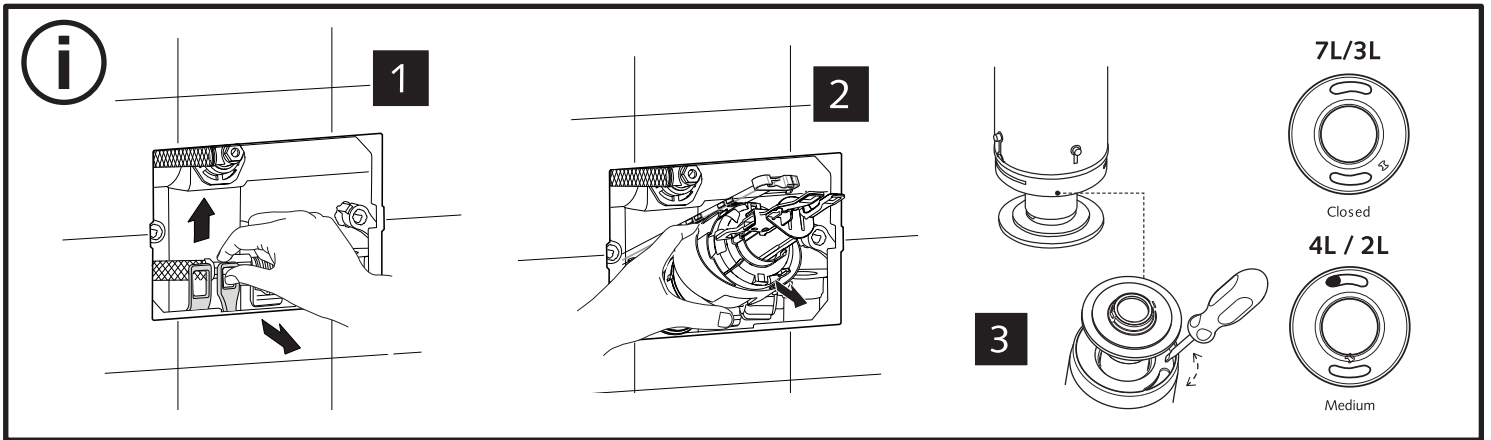

SCHELL WC-Modul MONTUS (Typ C 120)

03 056 00 99

Montageanleitung

6

CLICK 

03 071 00 99
Bitte separat bestellen
Order separately

1

2

3

4

7A

03 071 00 99
Bitte separat bestellen
Order separately

x2

x2

8B

03 071 00 99
Bitte separat bestellen
Order separately