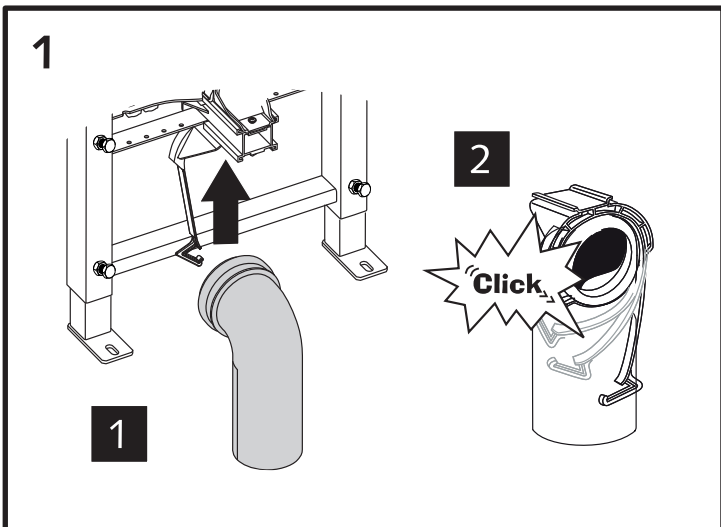

SCHELL WC-Modul MONTUS (Typ C 120)

03 056 00 99

Montageanleitung

6

CLICK 

03 071 00 99
Bitte separat bestellen
Order separately

1

2