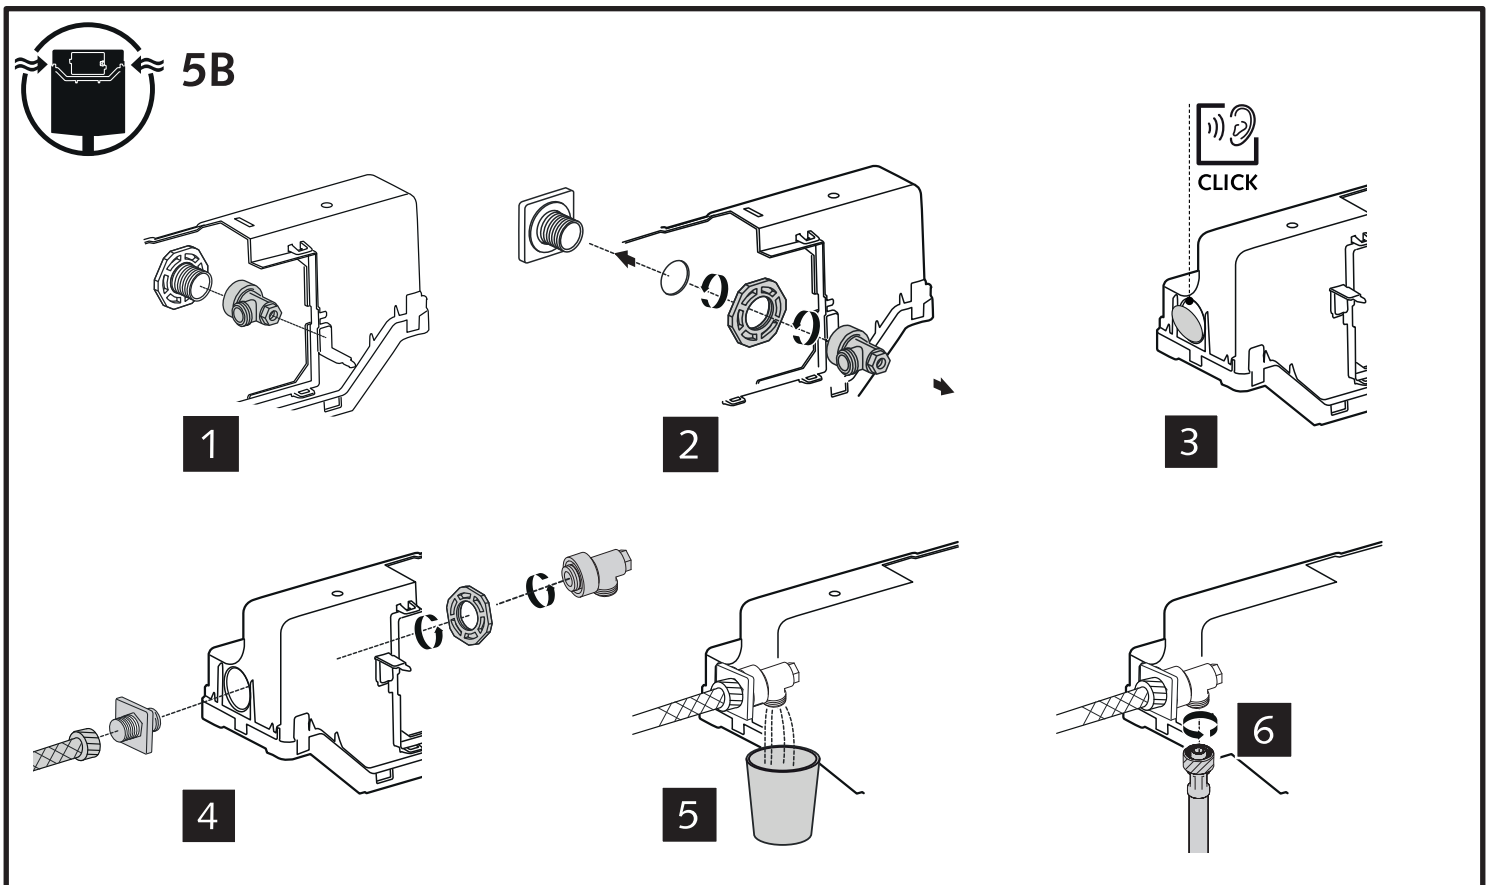

SCHELL WC-Modul MONTUS (Typ C 120)

03 056 00 99

Montageanleitung

6

CLICK 

03 071 00 99
Bitte separat bestellen
Order separately

1

2