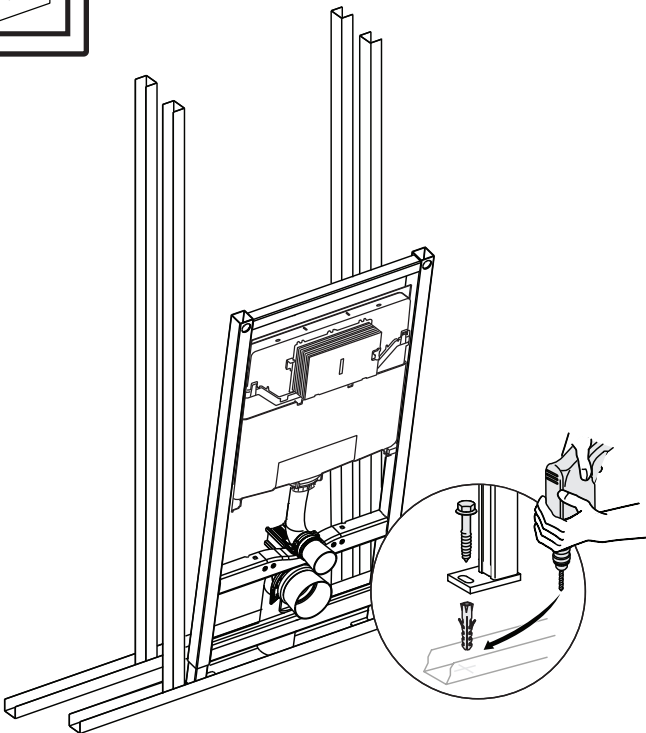

8C

03 071 00 99
Bitte separat bestellen
Order separately