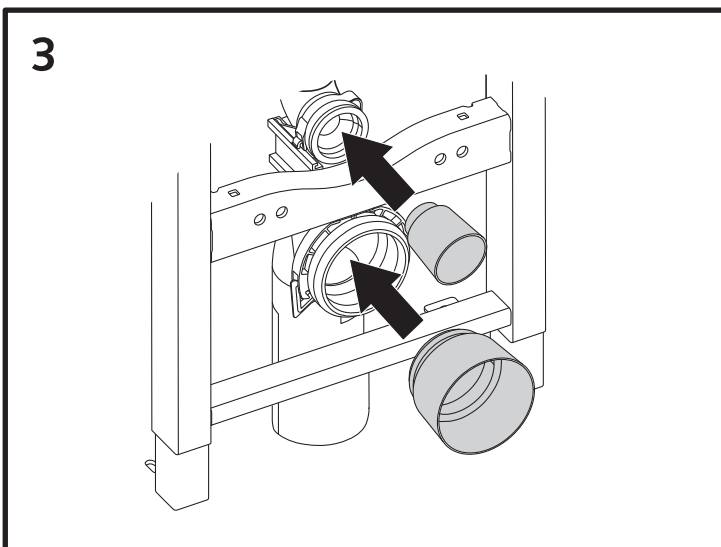

SCHELL WC-Modul MONTUS (Typ C 120)

03 056 00 99

Montageanleitung

6

CLICK 

03 071 00 99
Bitte separat bestellen
Order separately

1

2