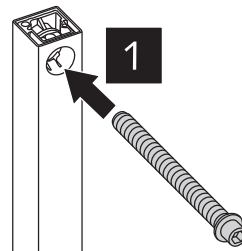

SCHELL WC-Modul MONTUS (Typ C 120)

03 056 00 99

Montageanleitung

6

CLICK 

03 071 00 99
Bitte separat bestellen
Order separately

1

2