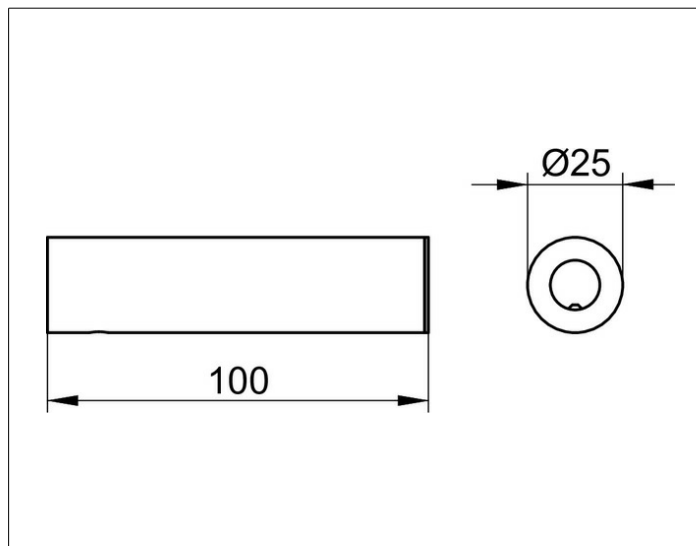

Collection Reva

12863370000 Toilettenpapier-Ersatzrollenhalter

PRODUKT

ZEICHNUNG

OBERFLÄCHE

schwarz matt