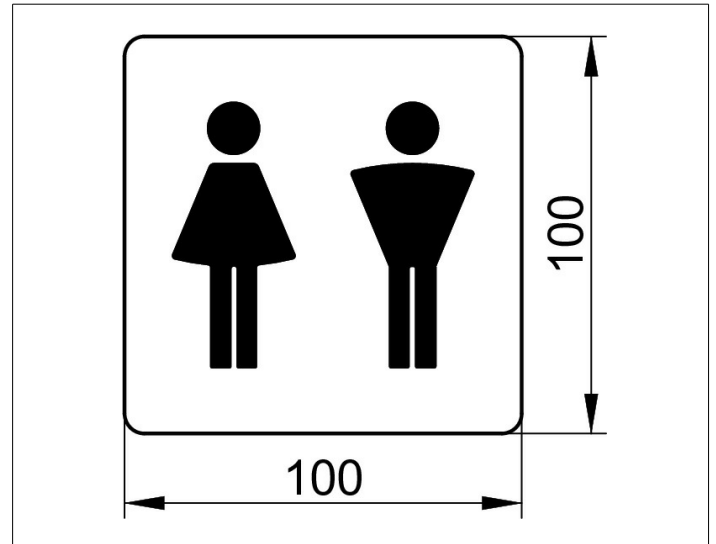

Plan
14971070000 Türschild

PRODUKT

ZEICHNUNG

PRODUKTBESCHREIBUNG

Symbol Damen / Herren

OBERFLÄCHE

Edelstahl

AUSSCHREIBUNGSTEXT

KEUCO PLAN Türschild 14971070000 Damen / Herren
Türschild aus hochwertigem Edelstahl
mit dem Symbol DAMEN/HERREN
in quadratischer Form,
mit abgerundeten Ecken,
Maße 100 x 100 mm