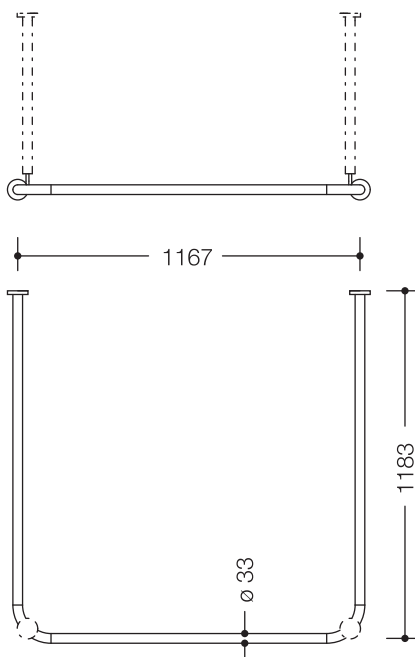

## Vorhangstange 801.34B310

- waagrecht angeordnete, in rechten Winkeln U-förmig verbundene Stangen mit Vorhangringen
- dient zur Befestigung eines Duschvorhangs
- mit Aluminiumkern
- Befestigung mit Rosetten an Wand und Decke, Deckenabhängung erforderlich, max. 600 mm lang
- kann an den Rosetten bauseits gekürzt werden
- mit 34 Vorhangringen
- 1200 x 1200 x 1200 mm lang, Stangendurchmesser 33 mm, Rosettendurchmesser 70 mm
- aus hochwertigem, mattem Polyamid in den HEWI Farben 99 (Reinweiß), 98 (Signalweiß), 97 (Lichtgrau), 95 (Felsgrau) und 92 (Anthrazitgrau)

## Abmessungen in mm