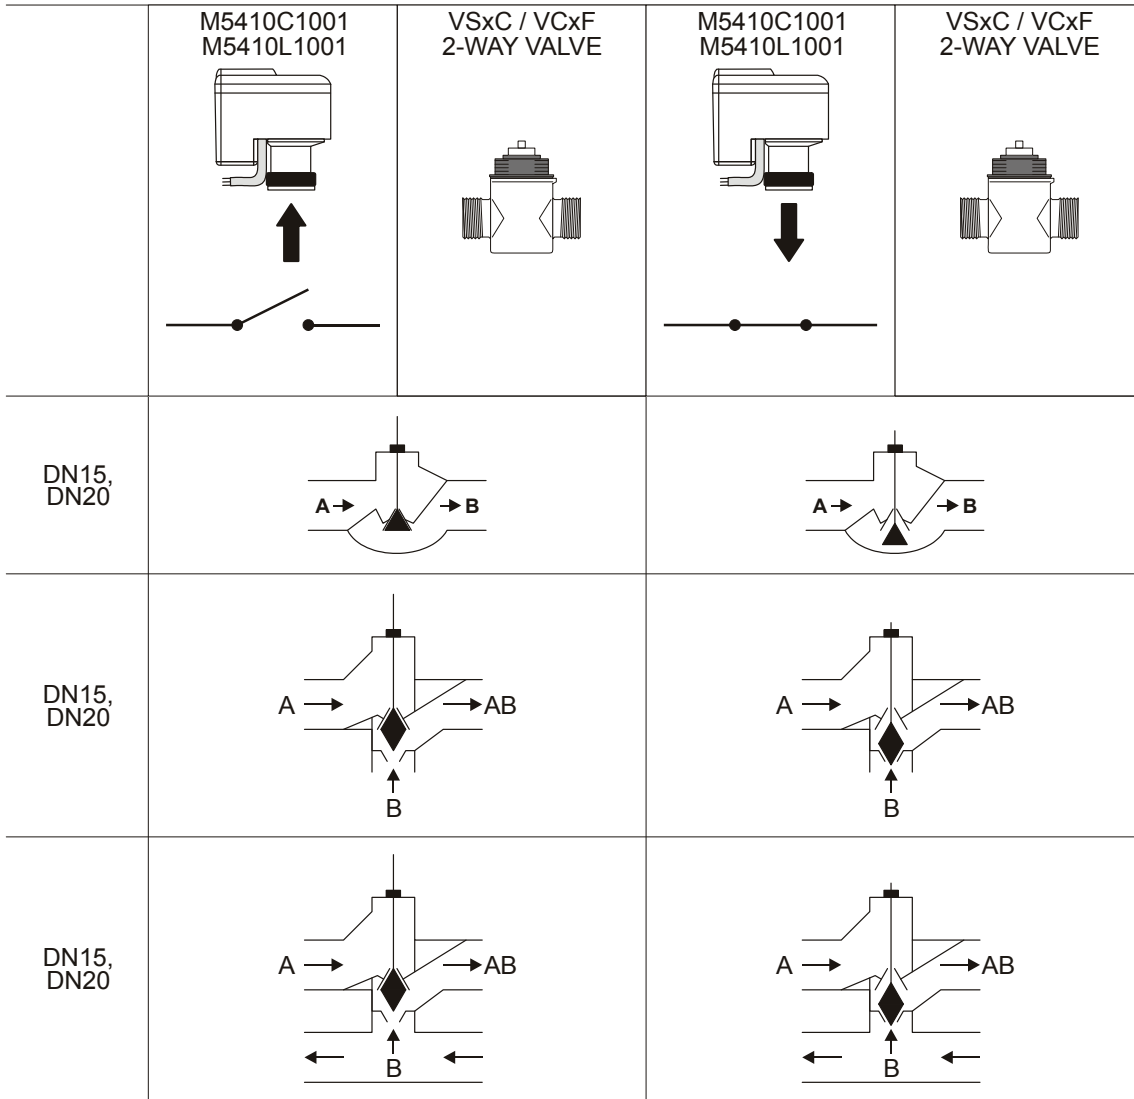

- D Montageanweisung
- F Instructions d'installation
- I Istruzioni di montaggio
- NL Installatievoorschrift
- DK Installationsinstruktus
- N Installationsinstruktioner
- FIN Asennusohje
- S Installation instruktioener
- E Instrucciones de montaje

## M5410C1001/L1001

### INSTALLATION INSTRUCTIONS

<p><b>0</b></p>	<p><b>1</b></p>	<p><b>2</b></p>																																		
<p><b>3</b></p> <p>M5410C1001      M5410L1001</p> <p><b>100-253 VAC</b></p> <p>M5410C1001 / M5410L1001</p>	<p><b>4</b></p> <p>CONTROLLER</p> <p>M5410C1001</p>	<p><b>5</b></p> <p>CONTROLLER</p> <p>M5410L1001</p> <p>max. 40 m</p> <p>CONTROLLER</p> <p>M5410L1001</p> <p>max. 15 m</p>																																		
<table style="width: 100%; border-collapse: collapse;"> <tr> <td>Black</td> <td>Schwarz</td> <td>Sort</td> <td>Negro</td> <td>Noir</td> <td>Nero</td> <td>Sort</td> <td>Zwart</td> <td>Preto</td> <td>Svart</td> <td>Musta</td> </tr> <tr> <td>Brown</td> <td>Braun</td> <td>Brun</td> <td>Marrón</td> <td>Brun</td> <td>Marrone</td> <td>Brunt</td> <td>Bruin</td> <td>Castanho</td> <td>Brun</td> <td>Ruskea</td> </tr> <tr> <td>Blue</td> <td>Blau</td> <td>Bla</td> <td>Azul</td> <td>Bleu</td> <td>Blu</td> <td>Blatt</td> <td>Blauw</td> <td>Azul</td> <td>Bla</td> <td>Sininen</td> </tr> </table>			Black	Schwarz	Sort	Negro	Noir	Nero	Sort	Zwart	Preto	Svart	Musta	Brown	Braun	Brun	Marrón	Brun	Marrone	Brunt	Bruin	Castanho	Brun	Ruskea	Blue	Blau	Bla	Azul	Bleu	Blu	Blatt	Blauw	Azul	Bla	Sininen	
Black	Schwarz	Sort	Negro	Noir	Nero	Sort	Zwart	Preto	Svart	Musta																										
Brown	Braun	Brun	Marrón	Brun	Marrone	Brunt	Bruin	Castanho	Brun	Ruskea																										
Blue	Blau	Bla	Azul	Bleu	Blu	Blatt	Blauw	Azul	Bla	Sininen																										