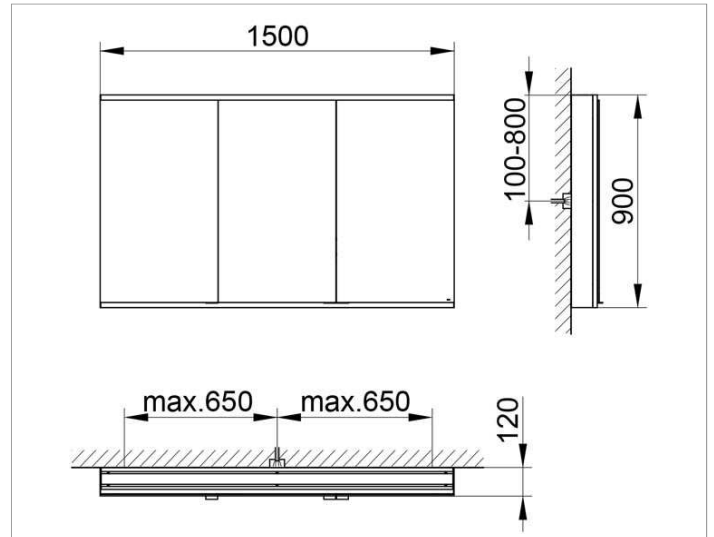

Royal Modular 2.0
800321151000300 Spiegelschrank

PRODUKT

ZEICHNUNG

EEK: A++, A+, A ,

OBERFLÄCHE

silber-eloxiert

ABMESSUNG

1500 x 900 x 120 mm