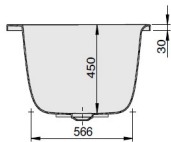

iSENSI

1800 x 800

DE

Wannenrandarmaturen können auf der ebenen Fläche am Wannenrand positioniert werden. inkl. Ablaufdeckel in Weiß.
Achtung: Ab-/Überlaufgarnitur und Ab-/Überlaufgarnitur mit Befüllfunktion zwingend von Hoesch notwendig; siehe Tabelle (optional Weiß od. Chrom)

MODELL Modèle Mode	ART. NR. N° D'article Artikelnummer	LÄNGE/BREITE Longueur Et Largeur Lengte En Breedte (mm)	HÖHE/TIEFE Hauteur/profondeur Hoogte/diepte (mm)	INST. HÖHE Hauteur de montage Installatiehoogte (mm)	NUTZINHALT Contenu utile Nuttige inhoud
A	3830	1800 x 800	450	595-635	184 l