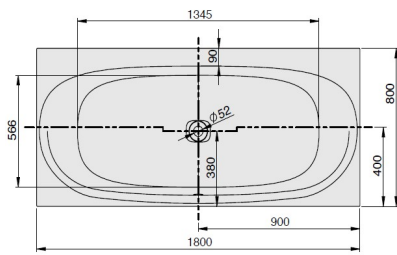

iSENSI

1800 x 800

DE

Wannenrandarmaturen können auf der ebenen Fläche am Wannenrand positioniert werden. inkl. Ablaufdeckel in Weiß.
Achtung: Ab-/Überlaufgarnitur und Ab-/Überlaufgarnitur mit Befüllfunktion zwingend von Hoesch notwendig; siehe Tabelle (optional Weiß od. Chrom)

FR

La robinetterie sur gorge peut être positionnée sur le bord plat de la baignoire. cache bonde en blanc inclus
Attention: vidange-spéciale et remplissage par le trop-plein avec une vidange spéciale sont obligatoires à partir de Hoesch; voir tableau (optionnel blanc ou chrome)

MODELL Modèle Mode	ART. NR. N° D'article Artikelnummer	LÄNGE/BREITE Longueur Et Largeur Lengte En Breedte (mm)	HÖHE/TIEFE Hauteur/profondeur Hoogte/diepte (mm)	INST. HÖHE Hauteur de montage Installatiehoogte (mm)	NUTZINHALT Contenu utile Nuttige inhoud
A	3830	1800 x 800	450	595-635	184 l