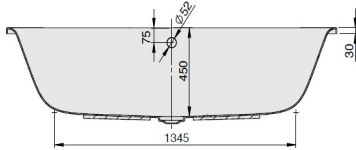

iSENSI

1800 x 800

DE

Wannenrandarmaturen können auf der ebenen Fläche am Wannenrand positioniert werden. inkl. Ablaufdeckel in Weiß.
Achtung: Ab-/Überlaufgarnitur und Ab-/Überlaufgarnitur mit Befüllfunktion zwingend von Hoesch notwendig; siehe Tabelle (optional Weiß od. Chrom)

FR

La robinetterie sur gorge peut être positionnée sur le bord plat de la baignoire. cache bonde en blanc inclus
Attention: vidange-spéciale et remplissage par le trop-plein avec une vidange spéciale sont obligatoires à partir de Hoesch; voir tableau (optionnel blanc ou chrome)

MODELL Modèle Mode	ART. NR. N° D'article Artikelnummer	LÄNGE/BREITE Longueur Et Largeur Lengte En Breedte (mm)	HÖHE/TIEFE Hauteur/profondeur Hoogte/diepte (mm)	INST. HÖHE Hauteur de montage Installatiehoogte (mm)	NUTZINHALT Contenu utile Nuttige inhoud
A	3830	1800 x 800	450	595-635	184 l