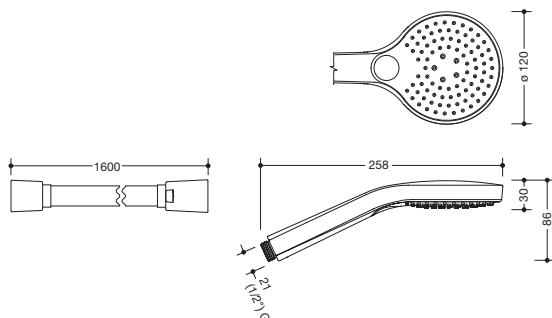

### Set Handbrause und Brauseschlauch 950.33.E079

#### Set Handbrause und Brauseschlauch 950.33.E079

- 3-Strahl Handbrause mit Brauseschlauch aus Kunststoff, Farbe Schwarz matt
- Handbrause mit soft-clean Antikalkknoppen
- Strahlart: Mix, Rain, Massage
- Durchmesser Brausekopf: 115 mm
- Noppen und Ring aus Kunststoff, Schwarz matt
- Durchflussmenge bei 3 bar: 14 l/min
- Ausspülbares Schmutzfängsieb
- Anschlussgewinde G 1/2, Anschlussgröße: DN 15
- Schlauchlänge 1600 mm
- knickgeschützt
- Drehkonus schützt vor Verdrehen des Brauseschlauchs
- Messing-Drehkonus/Messing-Rändel, Pulverbeschichtung Schwarz matt
- Handbrause geprüft nach KTW und W270
- Brauseschlauch geprüft nach EN 1113 und KTW

#### Abmessungen in mm