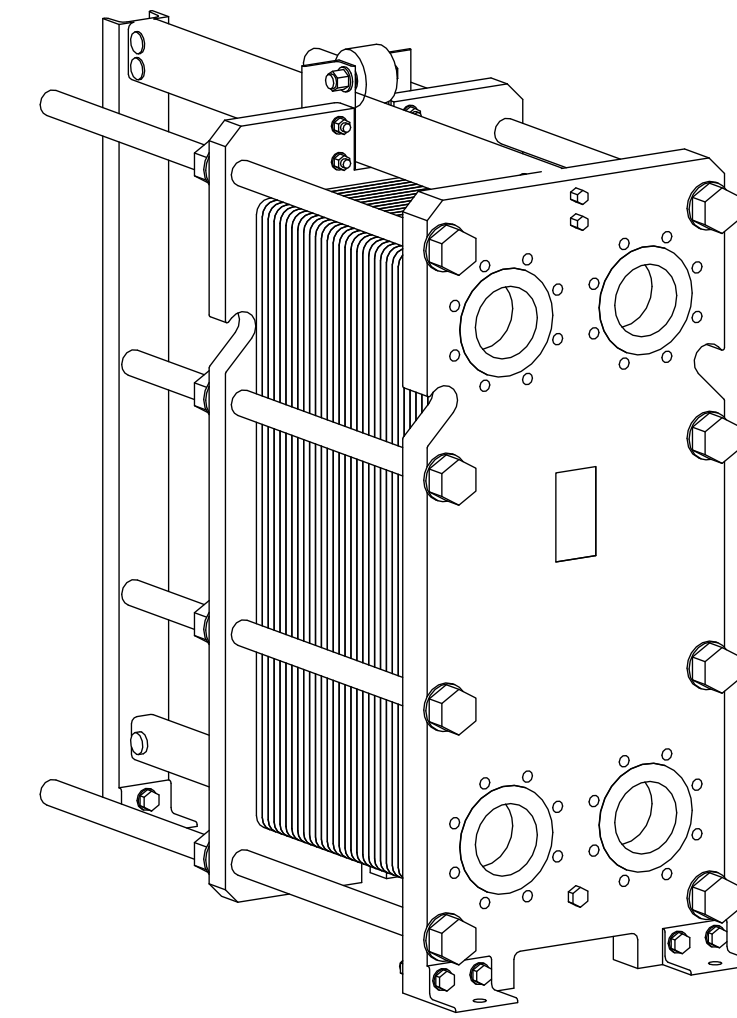

Side view

Front view

Isometric view

Top view

Unterliegt nicht dem Änderungsdienst/ Not subject to change management		Maßstab/ Scale: 1:10	Format/ Size: A2
Revision 27.07.2020	Longtherm RLG-21-150-P10 - 8127500		