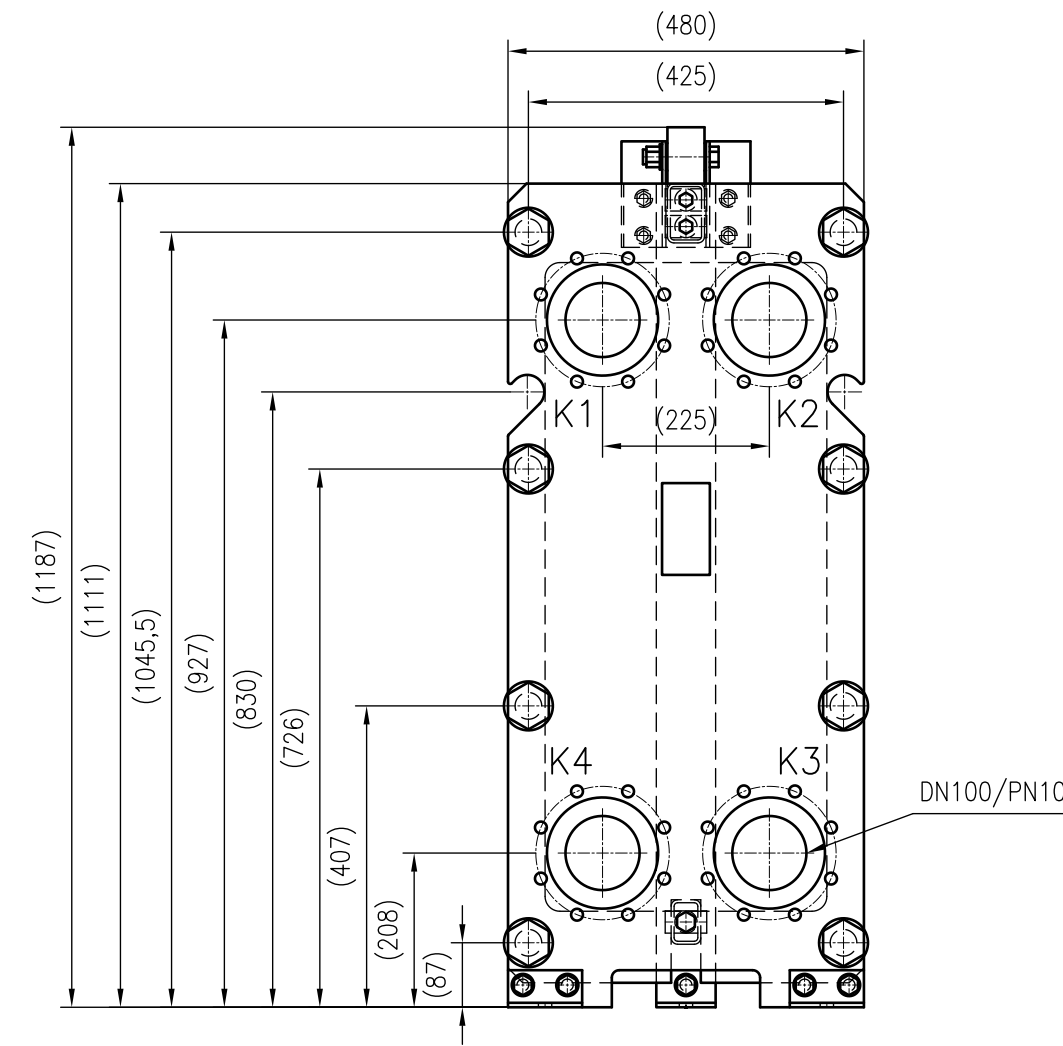

Side view

Front view

Isometric view

Top view

Unterliegt nicht dem Änderungsdienst/ Not subject to change management		Maßstab/ Scale: 1:10	Format/ Size: A2
Revision 27.07.2020	Longtherm RLG-21-150-P10 - 8127500		