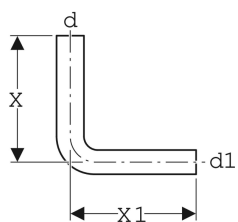

**Geberit Spülbogen 90° tiefhängend**

Beispielbild

**Verwendungszwecke**

- Zum Verbinden von tiefhängenden AP-Spülkästen mit einer WC-Keramik

**Technische Daten**

Werkstoff

ABS

Art.-Nr.	Farbe / Oberfläche	d, ø	d1, ø	arc	X	X1	VE1	VE2	VE3	VE4
118.006.11.1	weiß-alpin	50 mm	44 mm	90 °	39 cm	35 cm	1 St.	10 St.	50 St.	200 St.