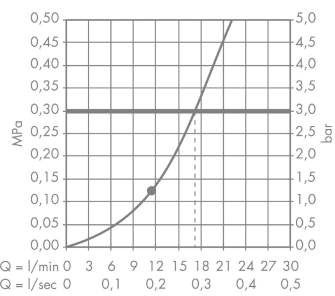

AXOR Montreux

Kopfbrause 240 1jet Classic

Oberfläche: **Polished Gold Optic** Artikelnummer: **28474990**

Merkmale

- Brausekopfgröße: 240 mm
- Strahlart: RainAir
- Kugelgelenk: Kopfbrause im Winkel verstellbar
- Material Strahlscheibe: Metall
- maximale Durchflussmenge bei 3 bar: 17 l/min
- Durchflussmenge RainAir Strahl (bei 3 bar): 17 l/min
- Mindestfließdruck: 1,5 bar
- Strahlscheibe zur Reinigung abnehmbar
- Montage: Decken- oder Wandmontage möglich
- Anschlussgewinde G ½
- für Durchlauferhitzer geeignet

Technologie

Produktabbildung

Maßzeichnung

AXOR Montreux
Kopfbrause 240 1jet Classic
 Oberfläche: **Polished Gold Optic** Artikelnummer: **28474990**

Durchflussdiagramm

Q = l/min 0 3 6 9 12 15 18 21 24 27 30
 Q = l/sec 0 0,1 0,2 0,3 0,4 0,5