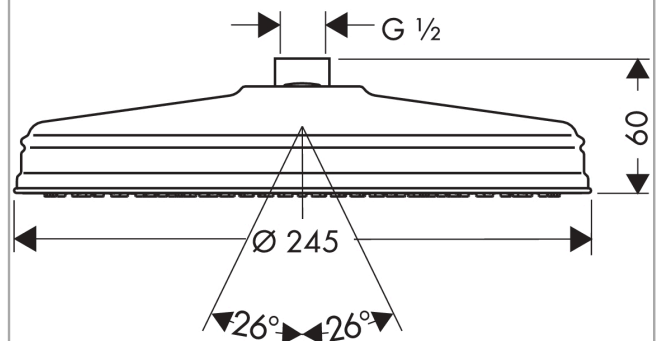

AXOR Montreux

Kopfbrause 240 1jet Classic

Oberfläche: **Polished Gold Optic** Artikelnummer: **28474990**

Merkmale

- Brausekopfgröße: 240 mm
- Strahlart: RainAir
- Kugelgelenk: Kopfbrause im Winkel verstellbar
- Material Strahlscheibe: Metall
- maximale Durchflussmenge bei 3 bar: 17 l/min
- Durchflussmenge RainAir Strahl (bei 3 bar): 17 l/min
- Mindestfließdruck: 1,5 bar
- Strahlscheibe zur Reinigung abnehmbar
- Montage: Decken- oder Wandmontage möglich
- Anschlussgewinde G ½
- für Durchlauferhitzer geeignet

Technologie

Produktabbildung

Maßzeichnung

AXOR Montreux
Kopfbrause 240 1jet Classic
 Oberfläche: **Polished Gold Optic** Artikelnummer: **28474990**

Durchflussdiagramm

Q = l/min 0 3 6 9 12 15 18 21 24 27 30
 Q = l/sec 0 0,1 0,2 0,3 0,4 0,5

Explosionszeichnung

Baujahr: 11/16 - 12/19

AXOR Montreux
Kopfbrause 240 1jet Classic
 Oberfläche: **Polished Gold Optic** Artikelnummer: **28474990**

Ersatzteilliste

Baujahr: 11/16 - 12/19

Pos.		Artikelnummer	PG	VE
1	Kugelgelenk	98941990	59	1
2	Filtereinsatz	97708000	2	1
3	Gleitring	97536000	2	1
4	Madenschraube M4x6	97767000	1	1
5	O-Ring 23x3	98142000	1	1
6	O-Ring 18x2	98181000	2	1
a	Rückflußverhinderer	95699000	5	1