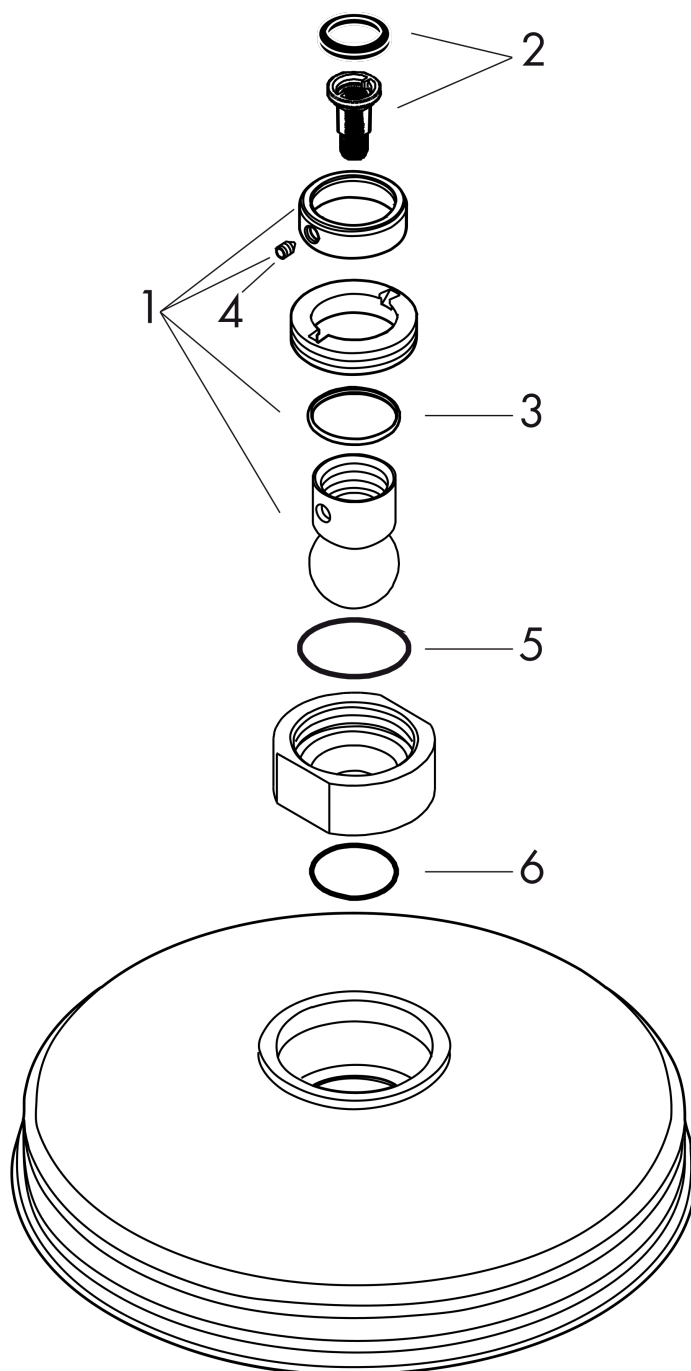

AXOR Montreux

Kopfbrause 240 1jet Classic

Oberfläche: **Polished Gold Optic** Artikelnummer: **28474990**

Merkmale

- Brausekopfgröße: 240 mm
- Strahlart: RainAir
- Kugelgelenk: Kopfbrause im Winkel verstellbar
- Material Strahlscheibe: Metall
- maximale Durchflussmenge bei 3 bar: 17 l/min
- Durchflussmenge RainAir Strahl (bei 3 bar): 17 l/min
- Mindestfließdruck: 1,5 bar
- Strahlscheibe zur Reinigung abnehmbar
- Montage: Decken- oder Wandmontage möglich
- Anschlussgewinde G ½
- für Durchlauferhitzer geeignet

Technologie

Produktabbildung

Maßzeichnung

AXOR Montreux
Kopfbrause 240 1jet Classic
 Oberfläche: **Polished Gold Optic** Artikelnummer: **28474990**

Durchflussdiagramm

Q = l/min 0 3 6 9 12 15 18 21 24 27 30
 Q = l/sec 0 0,1 0,2 0,3 0,4 0,5

Die Verbrauchswerte wurden praxisnah mit den dazugehörigen Armaturen (Thermostat/Mischer/Unterputzventil) gemessen.

AXOR Montreux
Kopfbrause 240 1jet Classic
Oberfläche: **Polished Gold Optic** Artikelnummer: **28474990**

Explosionszeichnung

Baujahr: 11/16 - 12/19

AXOR Montreux
Kopfbrause 240 1jet Classic
 Oberfläche: **Polished Gold Optic** Artikelnummer: **28474990**

Ersatzteilliste

Baujahr: 11/16 - 12/19

Pos.		Artikelnummer	PG	VE
1	Kugelgelenk	98941990	59	1
2	Filtereinsatz	97708000	2	1
3	Gleitring	97536000	2	1
4	Madenschraube M4x6	97767000	1	1
5	O-Ring 23x3	98142000	1	1
6	O-Ring 18x2	98181000	2	1
a	Rückflußverhinderer	95699000	5	1