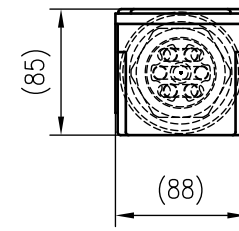

Side view

Front view

Isometric view

Top view

Unterliegt nicht dem Änderungsdienst/ Not subject to change management	Maßstab/ Scale: 1:5	Format/ Size: A2
Revision 28.10.2019	EEHR 7.5 kW - 9126480	