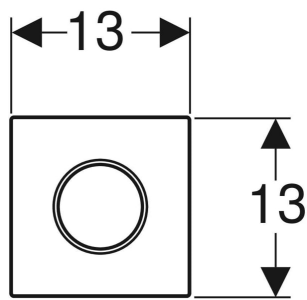

Geberit Typ 10 Betätigungsplatte, rund, für Urinalsteuerung mit pneumatischer Spülauslösung

EIGENSCHAFTEN

- Spülauslösung pneumatisch

TECHNISCHE DATEN

Tastenform rund

Art.-Nr.	Farbe / Oberfläche	Werkstoff	B cm	H cm	T cm	VEI St
241.915.KJ.1	Platte, Taste: weiß-alpin / glänzend Designring: chrom / glänzend	Kunststoff	13	13	1.3	1