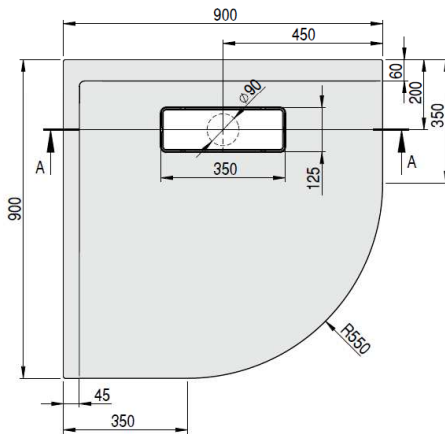

DE

Duschwanne aus Mineralguss Solique
 Ablauf: Ø 90 mm
 inkl. Ablaufabdeckung aus Kunststoff

VARIANTE	ARTIKEL-NR.	LÄNGE UND BREITE	HÖHE/TIEFE	INSTALLATIONSHÖHE
Variante	N° D'article	Longueur Et Largeur	Hauteur/profondeur	Hauteur de montage
Variant	Artikelnummer	Lengte En Breedte	Hoogte/diepte	Installatiehoogte
		(mm)	(mm)	(mm)
A	4361xA	900 x 900	30	112-140

60328

UNTERGESTELL MINERALGUSS DUSCHWANNEN

ARTIKEL-NR.

5-Eck / pentagonale / Vijfhoek 900x900
Viertelkreis / quart de cercle / Kwartrond 900x900

118970

WEISSE ALUMINIUMSCHÜRZE 90 MM FÜR DUSCHWANNE MINERALGUSS