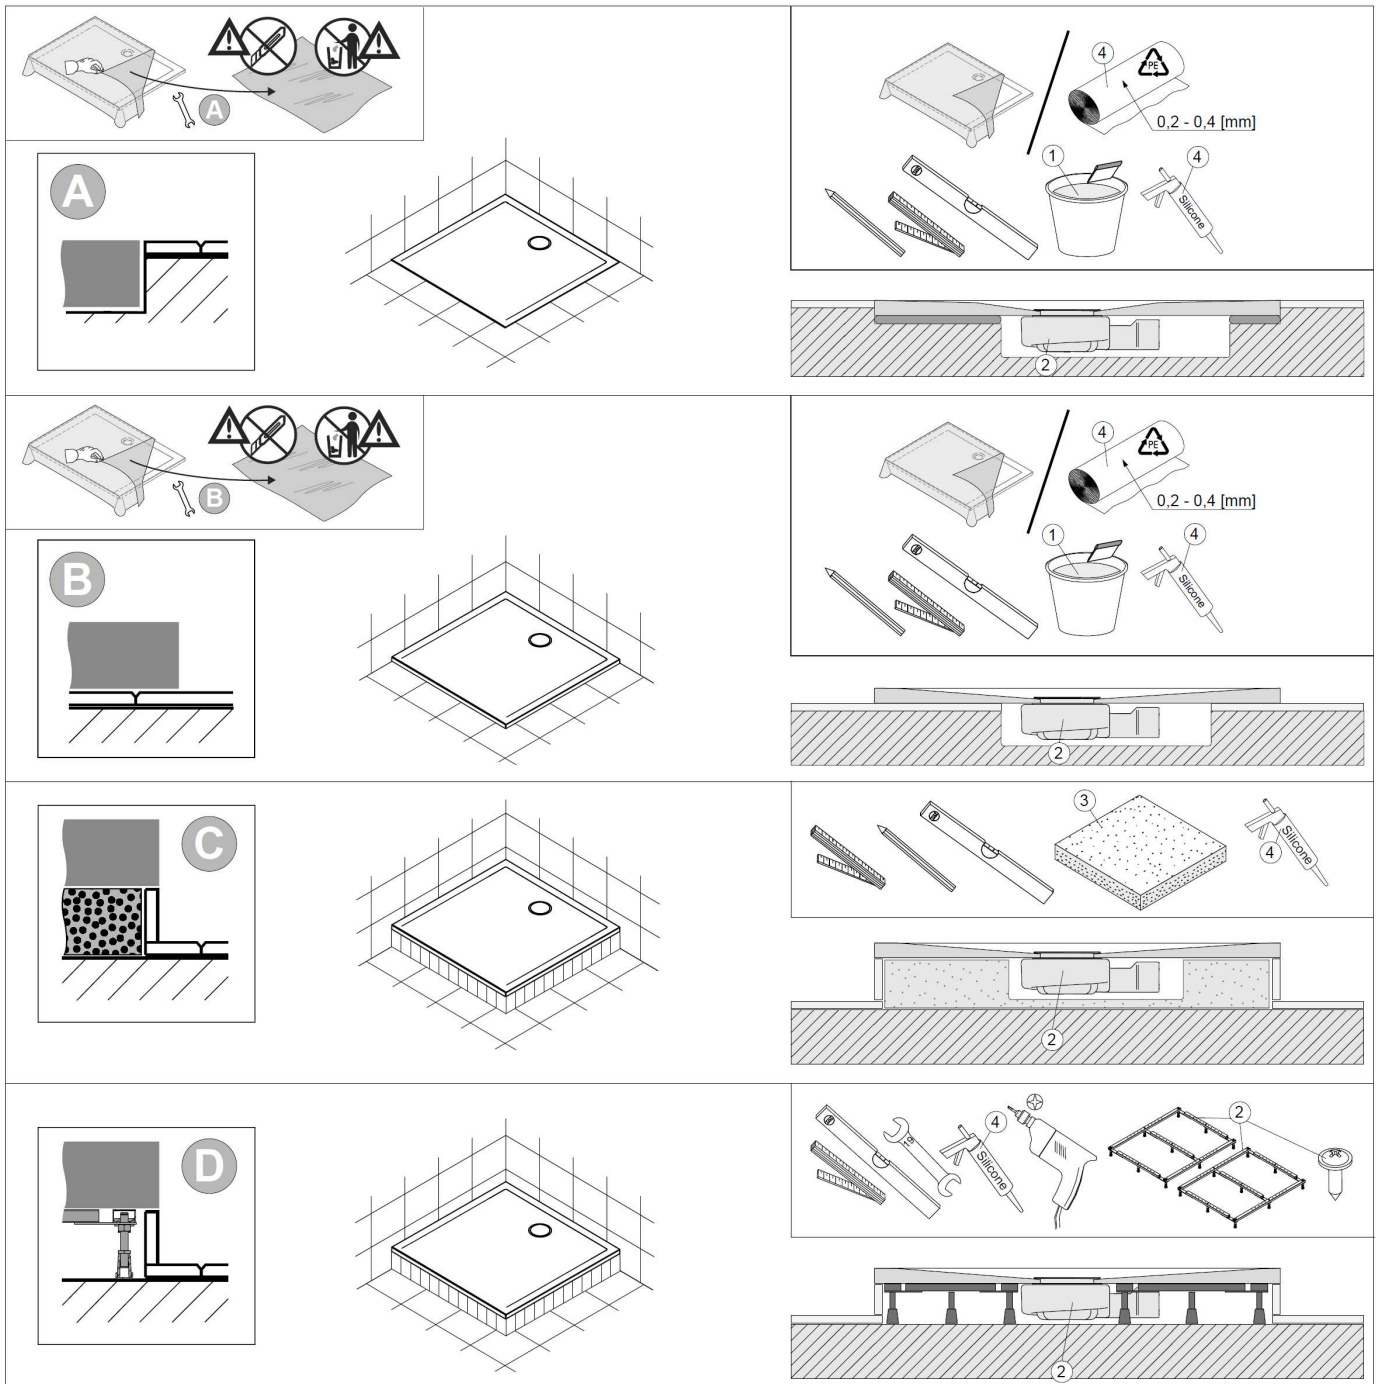

DE

Duschwanne aus Mineralguss Solique
 Ablauf: Ø 90 mm
 inkl. Ablaufabdeckung aus Kunststoff

VARIANTE	ARTIKEL-NR.	LÄNGE UND BREITE	HÖHE/TIEFE	INSTALLATIONSHÖHE
Variante	N° D'article	Longueur Et Largeur	Hauteur/profondeur	Hauteur de montage
Variant	Artikelnummer	Lengte En Breedte	Hoogte/diepte	Installatiehoogte
		(mm)	(mm)	(mm)
A	4361xA	900 x 900	30	112-140

ECKVERSION

ARTIKEL-NR.

 900x900x30

697503.236

Montagevarianten:

Variante A – Bodenbündig

Variante B – auf die Fliesen

Variante C – auf dem Styroporträger

Variante D – auf dem Gestell

Planungsanleitung:

	①	②	③	④
DE	z.B. Schnell-Fliesenkleber	Nicht im Lieferumfang enthalten	z.B. Styroporträger	handelsübliches Silikon und Folie PE / Isolierschaumstoff (Man kann die Folie aus der Verpackung verwenden)