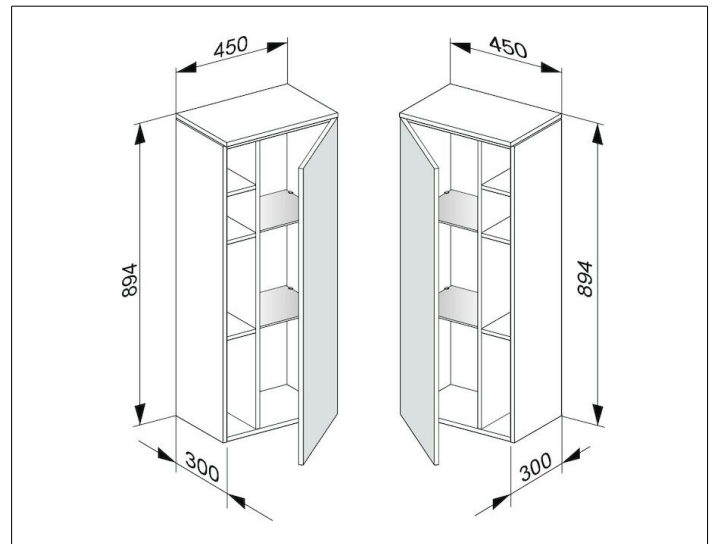

Edition 400

31725860001 Mittelschrank

PRODUKT

ZEICHNUNG

OBERFLÄCHE

Eiche anthrazit/Eiche anthrazit

ABMESSUNG

450 x 894 x 300 mm