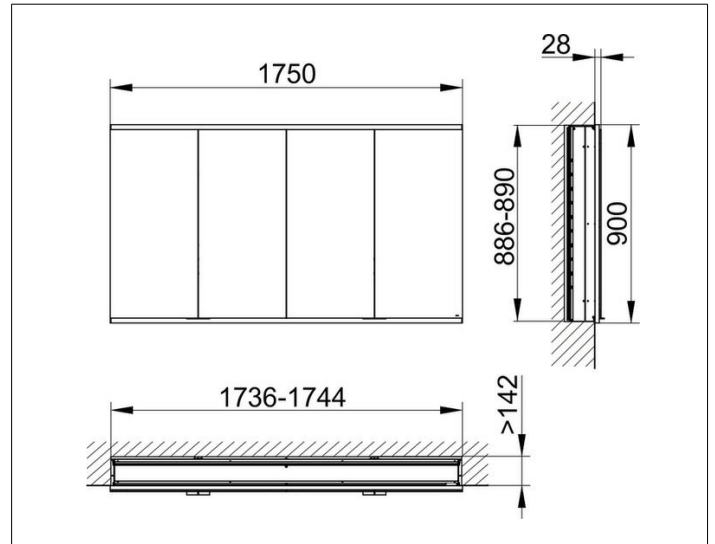

Royal Modular 2.0
800420011100400 Spiegelschrank

PRODUKT

ZEICHNUNG

EEK: C ,

OBERFLÄCHE

silber-eloxiert

ABMESSUNG

1750 x 900 x 160 mm