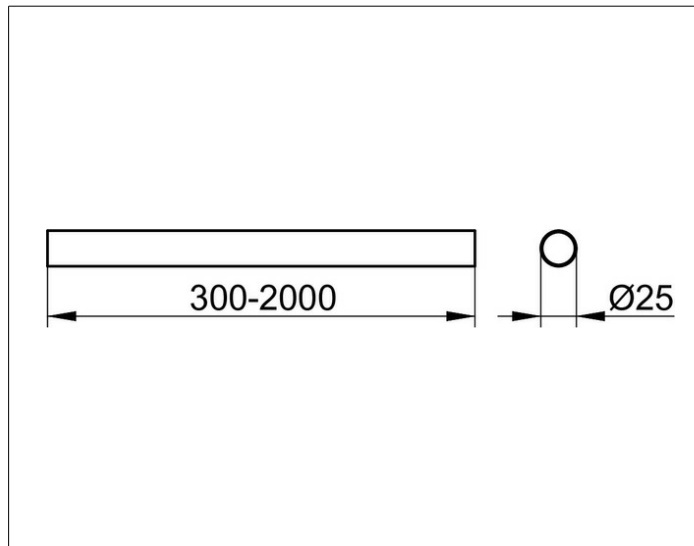

Plan  
14930071000 Brausevorhangstange

**PRODUKT**

**ZEICHNUNG**

**PRODUKTBESCHREIBUNG**

auch als Deckenstütze verwendbar,  
Stange bauseits kürzbar

**OBERFLÄCHE**

Edelstahl

**ABMESSUNG**

1000 mm

**AUSSCHREIBUNGSTEXT**

KEUCO PLAN Brausevorhangstange 14930071000  
Edelstahl, Durchmesser 25 mm  
Stange bauseits kürzbar  
1000 mm  
auch als Deckenstütze verwendbar