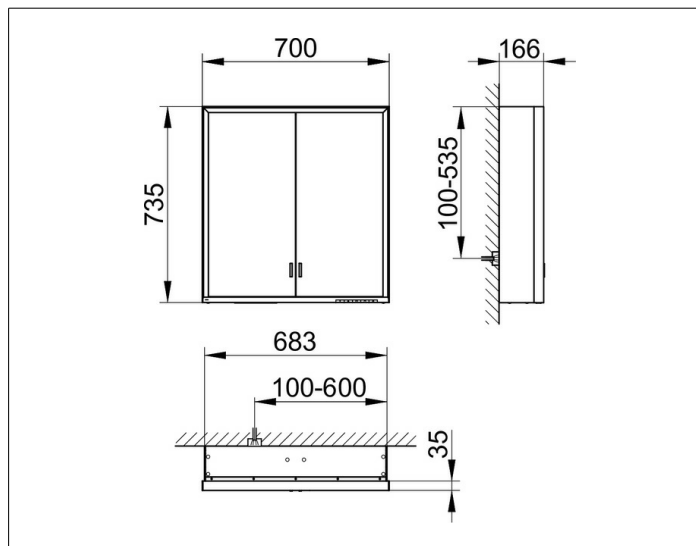

Royal Lumos

14307172301 Spiegelschrank

PRODUKT

ZEICHNUNG

PRODUKTBESCHREIBUNG

für die Wandvorbau-Montage
 stufenlos einstellbare Lichtfarbe von 2700 Kelvin (warmweiß)
 bis 6500 Kelvin (Tageslicht),
 2 Drehtüren aus Kristall-Doppelspiegel,
 Korpus in Aluminium silber-gebeizt-eloxiert,
 Rückwandverspiegelung und Seitenverspiegelung
 Bedienung:
 Tastenfelder mit kapazitiver Touch-Sensorik,
 integrierte Nebenstellenfunktion für z. B. Raumschalter
 Beleuchtung:
 Rahmenbeleuchtung und Waschtisch-/Fachbeleuchtung,
 separat stufenlos dimmbar und ein-/ausschaltbar
 LED 55 Watt (Lebensdauer > 30.000 Std.)
 EEK: C , 55 kWh/1000h

AUSSTATTUNG

- 2 Steckdosen
- 2 x 2 höhenverstellbare Glasablagen
- verdecktes Ablagefach über die ganze Breite
- Tür-Anschlagdämpfer

OBERFLÄCHE

silber-gebeizt-eloxiert

ABMESSUNG

700 x 735 x 165 mm