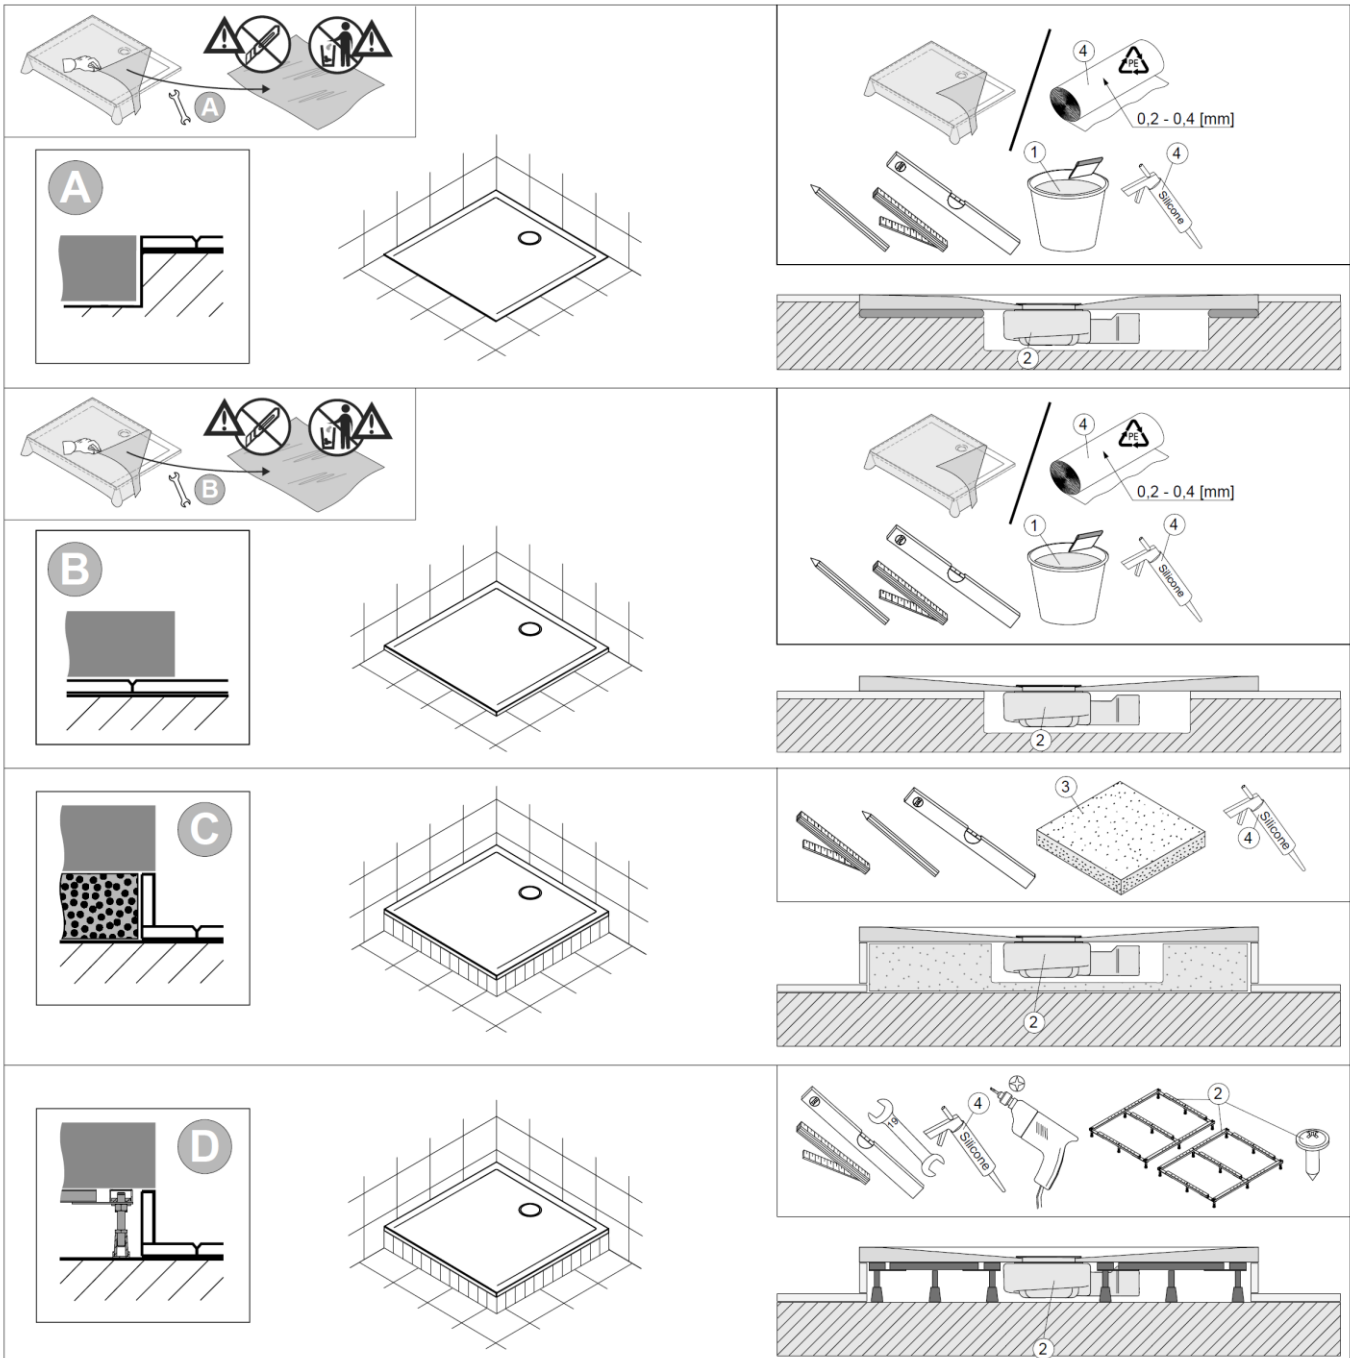

60328

**Montagevarianten:**

Variante A – Bodenbündig

Variante B – auf die Fliesen

Variante C – auf dem Styroporträger

Variante D – auf dem Gestell

**Planungsanleitung:**

	1	2	3	4
DE	z.B. Schnell-Fliesenkleber	Nicht im Lieferumfang enthalten	z.B. Styroporträger	handelsübliches Silikon und Folie PE / Isolierschaumstoff (Man kann die Folie aus der Verpackung verwenden)