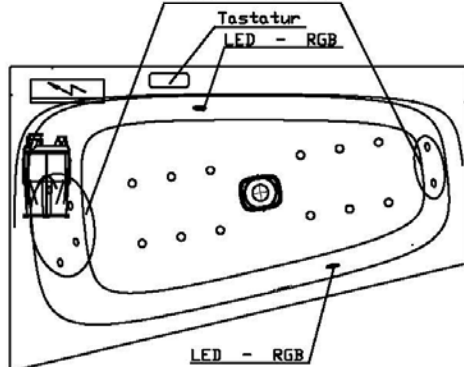

Artikelbeschreibung:

Whirlen ist weit mehr als aufgewirbeltes Wasser. Das unbeschwert Whirlvergnügen wird erst durch HOESCH Düsenteknik möglich. Das Whirlsystem iSensi unterstützt Ihr Wohlbefinden mit einer erstaunlichen Bandbreite unterschiedlichster Wirkungen – von entspannend bis gesundheitsfördernd. Whirlsystem iSensi: das prickelnde Champagner – Erlebnis. Über viele kleine Düsen im Wanneboden strömt vorgewärmte Luft ins Wasser – eine traumhaft sanfte Massage für den ganzen Körper. Die Düsen sind flach am Wanneboden angebracht und stören deshalb weder im Sitzen noch im Liegen. Der Luftwirbel lässt sich individuell steuern. Für sinnliche Atmosphäre sorgen 2 bunte Unterwasserscheinwerfer mit Farblichtwechsler.

Netzanschluss Steuerung
230V~, 50/60 Hz, 10A
Anschlussdose bauseits

Sonderzubehör:
Rücken- und Fußdüsen
Airdüsenet. Art.-Nr.: 68725

Aggregatanordnung

002

iSENSI

GRUNDAUSSTATTUNG

- 12-14 Air-Düsen, (modellabhängig)
- 2 LED-RGB Ø 60 mm inkl. Ansteuerautomatik mit automatischem Farblichtwechsler
- Gebläse 700W regelbar mit Luftvorheizer und mit Ozonisierung
- Wannenrandtastatur
- HOESCH Steuerung 230 V, 50/60 Hz
- Komplett installiertes Rohrleitungssystem
- Sichtbare Einbauteile verchromt