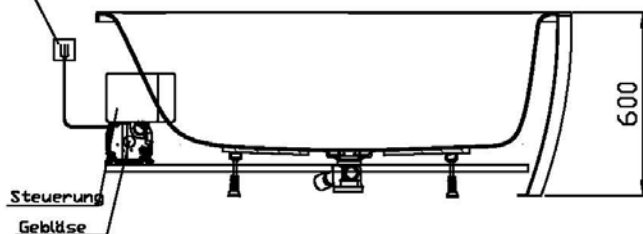

Netzanschluss Steuerung
230V~, 50/60 Hz, 10A
Anschlussdose bauseits

Sonderzubehör:
Rücken- und Fußdüsen
Airdüsenet. Art.-Nr.: 68725

Aggregatanordnung

002

iSENSI

GRUNDAUSSTATTUNG

- 12-14 Air-Düsen, (modellabhängig)
- 2 LED-RGB Ø 60 mm inkl. Ansteuerautomatik mit automatischem Farblichtwechsler
- Gebläse 700W regelbar mit Luftvorheizer und mit Ozonisierung
- Wannenrandtastatur
- HOESCH Steuerung 230 V, 50/60 Hz
- Komplett installiertes Rohrleitungssystem
- Sichtbare Einbauteile verchromt