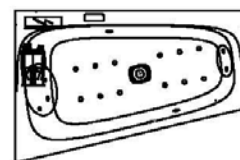

Aggregatanordnung