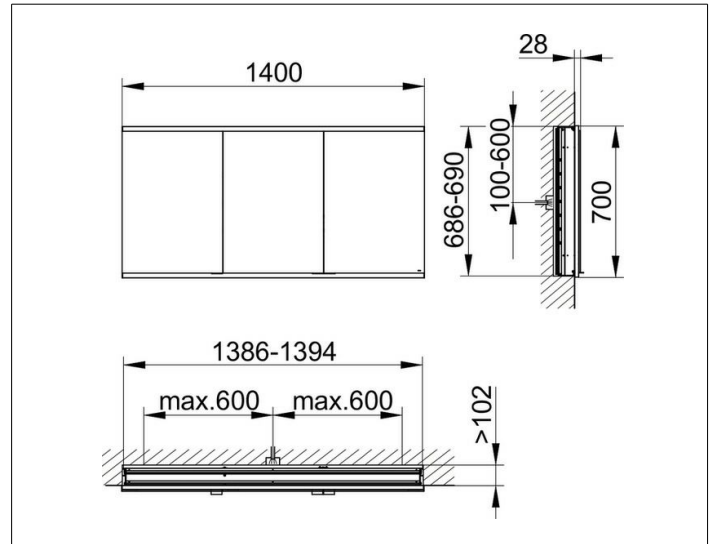

Royal Modular 2.0
800320140000200 Spiegelschrank

PRODUKT

ZEICHNUNG

EEK: C ,

OBERFLÄCHE

silber-eloxiert

ABMESSUNG

1400 x 700 x 120 mm