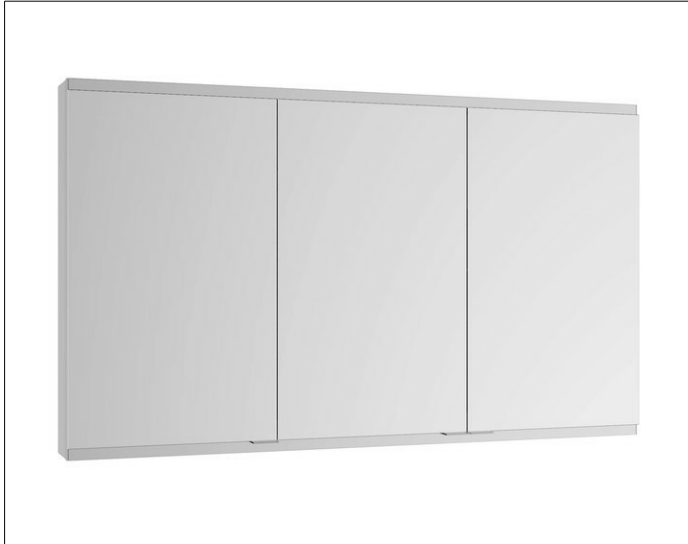

Royal Modular 2.0  
800301000000300 Spiegelschrank

**PRODUKT**

**ZEICHNUNG**

EEK: A, A+, A++ ,

**OBERFLÄCHE**

silber-eloxiert

**ABMESSUNG**

1050 x 700 x 120 mm