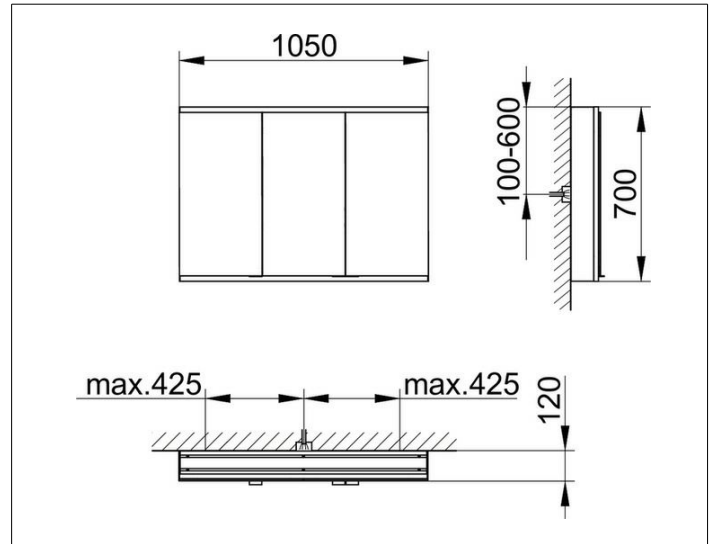

Royal Modular 2.0  
800301000000300 Spiegelschrank

**PRODUKT**

**ZEICHNUNG**

EEK: A, A+, A++ ,

**OBERFLÄCHE**

silber-eloxiert

**ABMESSUNG**

1050 x 700 x 120 mm