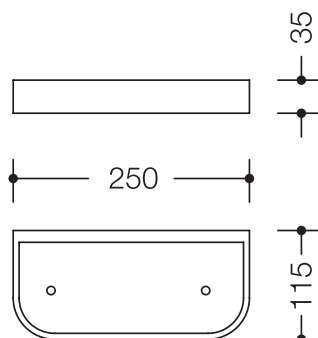

Abmessungen in mm

Farben

Polyamid, matt

Alternative Farben

Polyamid

Technische Änderungen vorbehalten, 14.08.2019

HEWI Heinrich Wilke GmbH
Postfach 1260
D-34442 Bad Arolsen

Telefon: +49 5691 82-0
Telefax: +49 5691 82-319

info@hewi.de
www.hewi.com