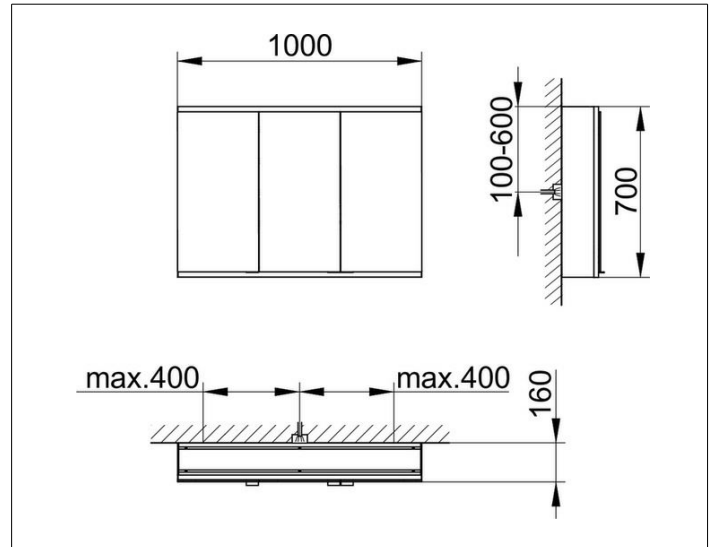

Royal Modular 2.0
800321100100200 Spiegelschrank

PRODUKT

ZEICHNUNG

EEK: C ,

OBERFLÄCHE

silber-eloxiert

ABMESSUNG

1000 x 700 x 160 mm