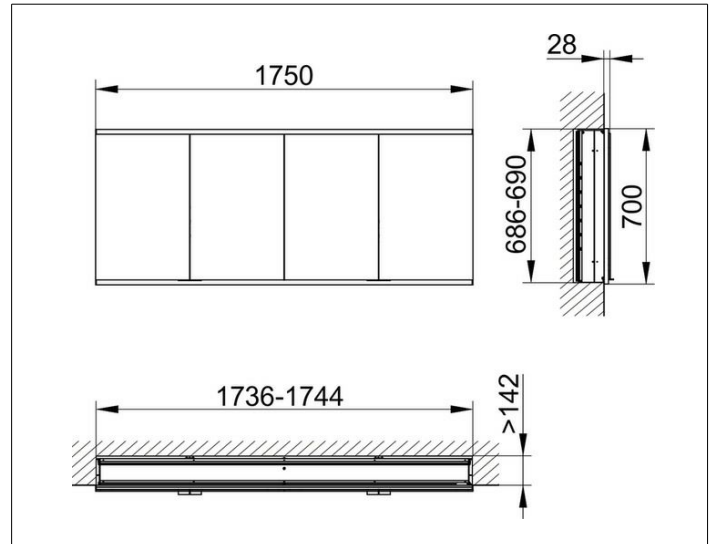

Royal Modular 2.0

800410010100400 Spiegelschrank

PRODUKT

ZEICHNUNG

EEK: C ,

OBERFLÄCHE

silber-eloxiert

ABMESSUNG

1750 x 700 x 160 mm