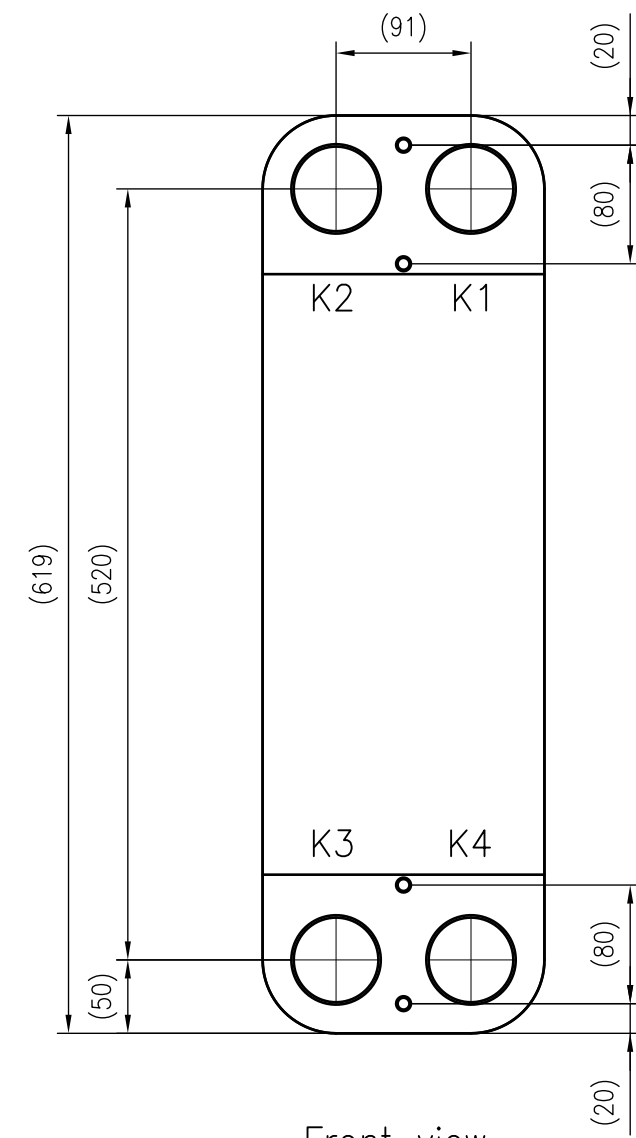

Side view

Front view

Isometric view

Top view

Unterliegt nicht dem Änderungsdienst/ Not subject to change management	Maßstab/ Scale: 1:5	Format/ Size: A2
Revision 10.09.2018	Longtherm RHB 110 180 – 8021200	