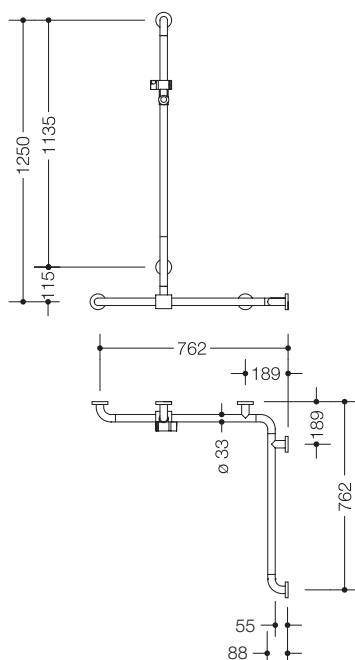

Abmessungen in mm

Farben

Polyamid

Alternative Farben

Polyamid, matt

Technische Änderungen vorbehalten, 23.02.2021

HEWI Heinrich Wilke GmbH
Postfach 1260
D-34442 Bad Arolsen

Telefon: +49 5691 82-0
Telefax: +49 5691 82-319

info@hewi.de
www.hewi.com