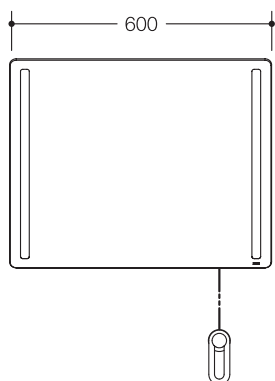

Abmessungen in mm

Farben

Polyamid

Alternative Farben

Polyamid, matt