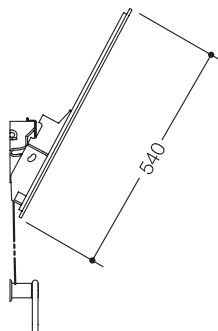

Abmessungen in mm