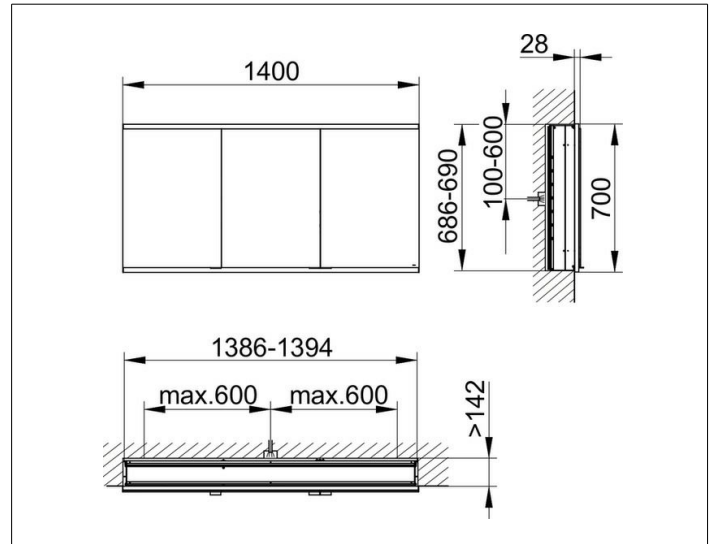

Royal Modular 2.0
800320140100200 Spiegelschrank

PRODUKT

ZEICHNUNG

EEK: C ,

OBERFLÄCHE

silber-eloxiert

ABMESSUNG

1400 x 700 x 160 mm