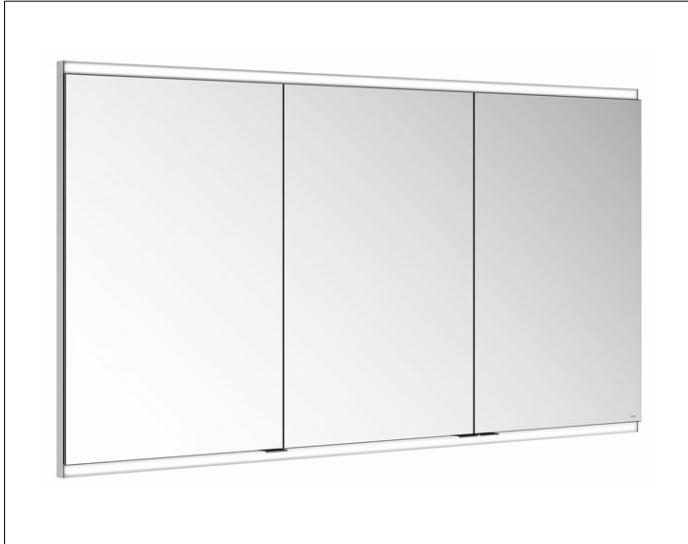

Royal Modular 2.0
800320140100200 Spiegelschrank

PRODUKT

ZEICHNUNG

EEK: C ,

OBERFLÄCHE

silber-eloxiert

ABMESSUNG

1400 x 700 x 160 mm