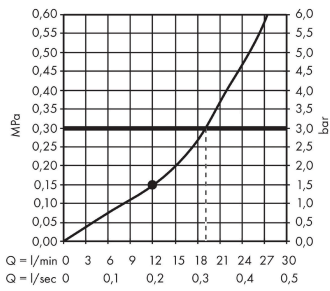

AXOR ShowerSolutions

Kopfbrause 460/300 1jet mit Brausearm und softsquare Rosette

Oberfläche: **Edelstahl Optic** Artikelnummer: **35274800**

Merkmale

- besteht aus: Kopfbrause, Brausearm, Rosette
- Brausekopfgröße: 466 x 270 mm
- Strahlart: Rain
- Material Strahlscheibe: Metall
- Brausearmlänge 460 mm
- maximale Durchflussmenge bei 3 bar: 19 l/min
- Durchflussmenge Rain Strahl (bei 3 bar): 19 l/min
- Mindestfließdruck: 1,5 bar
- Strahlscheibe zur Reinigung abnehmbar
- Kopfbrause zur Reinigung abnehmbar
- Montage: Wand
- Anschlussgewinde G 1/2
- für Durchlauferhitzer geeignet

Technologie

Produktabbildung

Maßzeichnung

AXOR ShowerSolutions
Kopfbrause 460/300 1jet mit Brausearm und softsquare Rosette
 Oberfläche: **Edelstahl Optic** Artikelnummer: **35274800**

Durchflussdiagramm

Die Verbrauchswerte wurden praxisnah mit den dazugehörigen Armaturen (Thermostat/Mischer/Unterputzventil) gemessen.