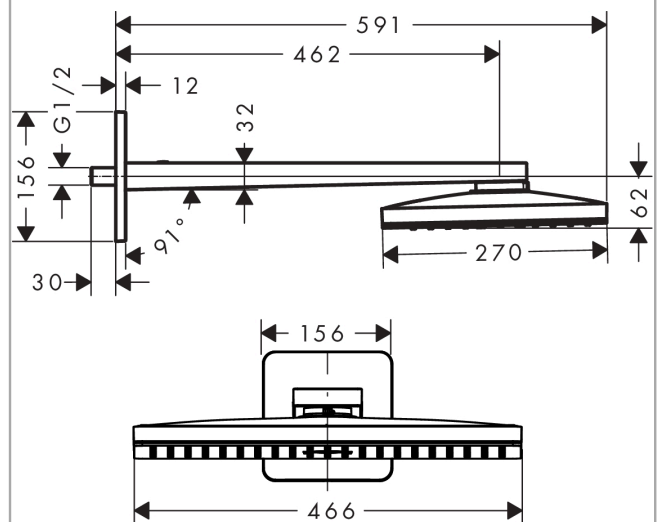

AXOR ShowerSolutions

Kopfbrause 460/300 1jet mit Brausearm und softsquare Rosette

Oberfläche: **Edelstahl Optic** Artikelnummer: **35274800**

Merkmale

- besteht aus: Kopfbrause, Brausearm, Rosette
- Brausekopfgröße: 466 x 270 mm
- Strahlart: Rain
- Material Strahlscheibe: Metall
- Brausearmlänge 460 mm
- maximale Durchflussmenge bei 3 bar: 19 l/min
- Durchflussmenge Rain Strahl (bei 3 bar): 19 l/min
- Mindestfließdruck: 1,5 bar
- Strahlscheibe zur Reinigung abnehmbar
- Kopfbrause zur Reinigung abnehmbar
- Montage: Wand
- Anschlussgewinde G 1/2
- für Durchlauferhitzer geeignet

Technologie

Produktabbildung

Maßzeichnung

AXOR ShowerSolutions
Kopfbrause 460/300 1jet mit Brausearm und softsquare Rosette
 Oberfläche: **Edelstahl Optic** Artikelnummer: **35274800**

Durchflussdiagramm

Die Verbrauchswerte wurden praxisnah mit den dazugehörigen Armaturen (Thermostat/Mischer/Unterputzventil) gemessen.