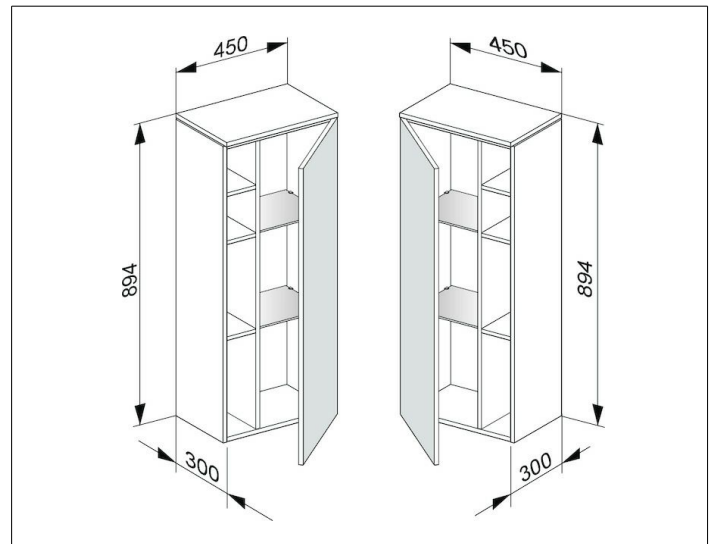

Edition 400

31725730001 Mittelschrank

PRODUKT

ZEICHNUNG

OBERFLÄCHE

weiß/Glas trüffel satiniert

ABMESSUNG

450 x 894 x 300 mm