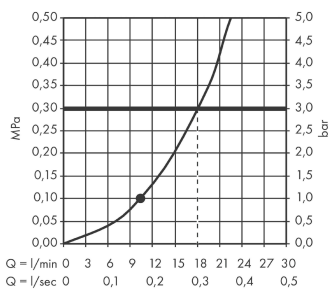

AXOR Montreux
Kopfbrause 180 1jet Classic
Oberfläche: **Brushed Gold Optic** Artikelnummer: **28487250**

Durchflussdiagramm

Die Verbrauchswerte wurden praxisnah mit den dazugehörigen Armaturen (Thermostat/Mischer/Unterputzventil) gemessen.