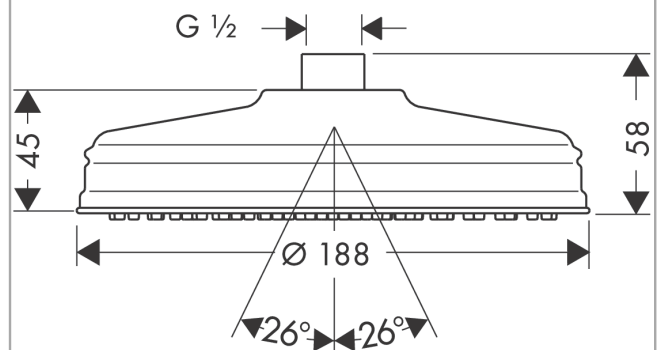

AXOR Montreux

Kopfbrause 180 1jet Classic

Oberfläche: **Brushed Gold Optic** Artikelnummer: **28487250**

Merkmale

- Brausekopfgröße: 180 mm
- Strahlart: RainAir
- Kugelgelenk: Kopfbrause im Winkel verstellbar
- Material Strahlscheibe: Metall
- maximale Durchflussmenge bei 3 bar: 18 l/min
- Durchflussmenge Rain Strahl (bei 3 bar): 18 l/min
- Mindestfließdruck: 1,5 bar
- Strahlscheibe zur Reinigung abnehmbar
- Montage: Decken- oder Wandmontage möglich
- Anschlussgewinde G ½
- für Durchlauferhitzer geeignet

Technologie

Produktabbildung

Maßzeichnung

AXOR Montreux
Kopfbrause 180 1jet Classic
 Oberfläche: **Brushed Gold Optic** Artikelnummer: **28487250**

Durchflussdiagramm

Die Verbrauchswerte wurden praxisnah mit den dazugehörigen Armaturen (Thermostat/Mischer/Unterputzventil) gemessen.

AXOR Montreux
Kopfbrause 180 1jet Classic
Oberfläche: **Brushed Gold Optic** Artikelnummer: **28487250**

Explosionszeichnung

Baujahr: 11/16 - 12/19

AXOR Montreux
Kopfbrause 180 1jet Classic
 Oberfläche: **Brushed Gold Optic** Artikelnummer: **28487250**