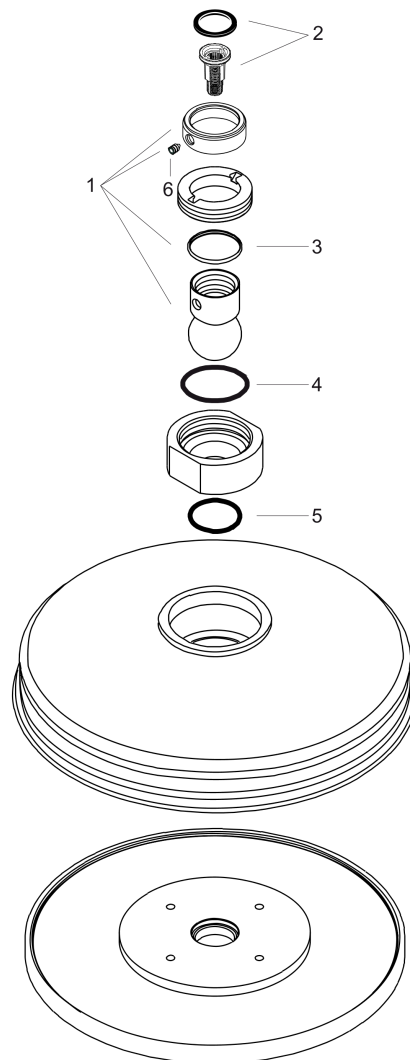

AXOR Montreux

Kopfbrause 180 1jet Classic

Oberfläche: **Brushed Gold Optic** Artikelnummer: **28487250**

Merkmale

- Brausekopfgröße: 180 mm
- Strahlart: RainAir
- Kugelgelenk: Kopfbrause im Winkel verstellbar
- Material Strahlscheibe: Metall
- maximale Durchflussmenge bei 3 bar: 18 l/min
- Durchflussmenge Rain Strahl (bei 3 bar): 18 l/min
- Mindestfließdruck: 1,5 bar
- Strahlscheibe zur Reinigung abnehmbar
- Montage: Decken- oder Wandmontage möglich
- Anschlussgewinde G ½
- für Durchlauferhitzer geeignet

Technologie

Produktabbildung

Maßzeichnung

AXOR Montreux
Kopfbrause 180 1jet Classic
 Oberfläche: **Brushed Gold Optic** Artikelnummer: **28487250**

Durchflussdiagramm

Die Verbrauchswerte wurden praxisnah mit den dazugehörigen Armaturen (Thermostat/Mischer/Unterputzventil) gemessen.

AXOR Montreux
Kopfbrause 180 1jet Classic
Oberfläche: **Brushed Gold Optic** Artikelnummer: **28487250**

Explosionszeichnung

Baujahr: 11/16 - 12/19

AXOR Montreux
Kopfbrause 180 1jet Classic
 Oberfläche: **Brushed Gold Optic** Artikelnummer: **28487250**

Ersatzteilliste

Baujahr: 11/16 - 12/19

Pos.		Artikelnummer	PG	VE
1	Kugelgelenk	98941250	98	1
2	Filtereinsatz	97708000	2	1
3	Gleitring	97536000	2	1
4	O-Ring 23x3	98142000	1	1
5	O-Ring 18x2	98181000	2	1
6	Madenschraube M4x6	97767000	1	1
a	Rückflußverhinderer	95699000	5	1