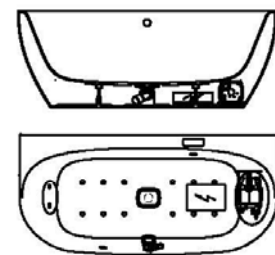

Aggregatanordnung