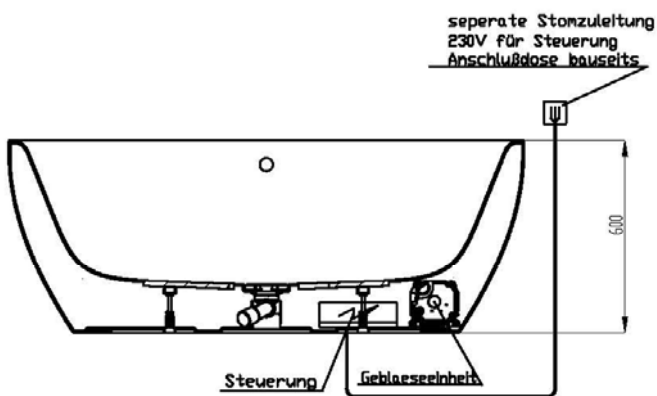

**Artikelbeschreibung:**

Whirlen ist weit mehr als aufgewirbeltes Wasser. Das unbeschwert Whirlvergnügen wird erst durch HOESCH Düsenteknik möglich. Das Whirlsystem iSensi unterstützt Ihr Wohlbefinden mit einer erstaunlichen Bandbreite unterschiedlichster Wirkungen – von entspannend bis gesundheitsfördernd. Whirlsystem iSensi: das prickelnde Champagner – Erlebnis. Über viele kleine Düsen im Wannenboden strömt vorgewärmte Luft ins Wasser – eine traumhaft sanfte Massage für den ganzen Körper. Die Düsen sind flach am Wannenboden angebracht und stören deshalb weder im Sitzen noch im Liegen. Der Luftwirbel lässt sich individuell steuern. Für sinnliche Atmosphäre sorgen 2 bunte Unterwasserscheinwerfer mit Farblichtwechsler.