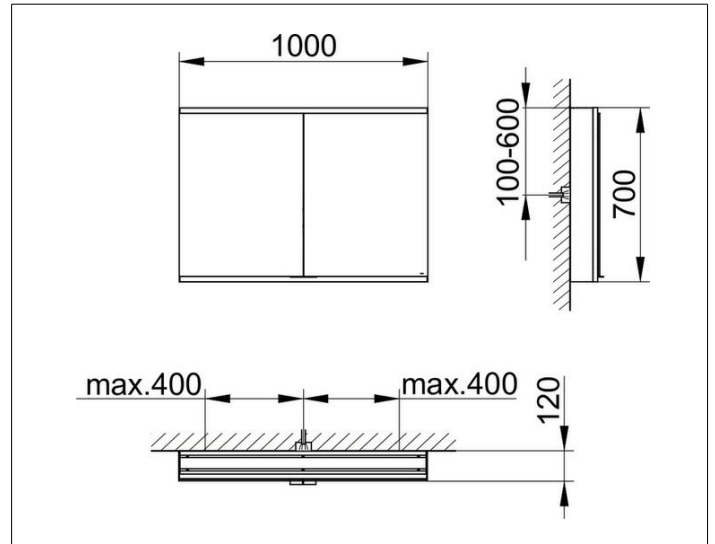

Royal Modular 2.0
800221100000300 Spiegelschrank

PRODUKT

ZEICHNUNG

EEK: C ,

OBERFLÄCHE

silber-eloxiert

ABMESSUNG

1000 x 700 x 120 mm