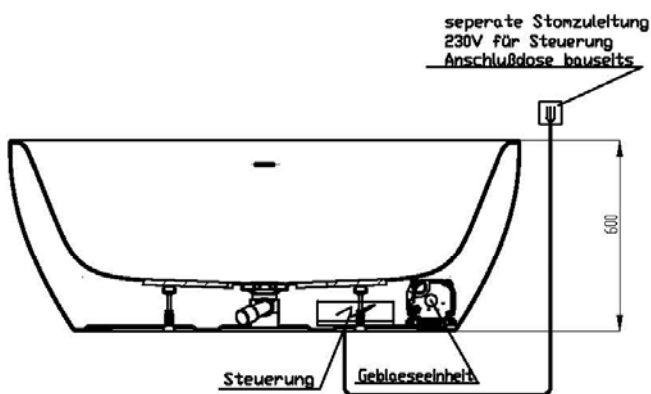

**Artikelbeschreibung:**

Whirlen ist weit mehr als aufgewirbeltes Wasser. Das unbeschwert Whirlvergnügen wird erst durch HOESCH Düsenteknik möglich. Das Whirlsystem iSensi unterstützt Ihr Wohlbefinden mit einer erstaunlichen Bandbreite unterschiedlichster Wirkungen – von entspannend bis gesundheitsfördernd. Whirlsystem iSensi: das prickelnde Champagner – Erlebnis. Über viele kleine Düsen im Wanneboden strömt vorgewärmte Luft ins Wasser – eine traumhaft sanfte Massage für den ganzen Körper. Die Düsen sind flach am Wanneboden angebracht und stören deshalb weder im Sitzen noch im Liegen. Der Luftwirbel lässt sich individuell steuern. Für sinnliche Atmosphäre sorgen 2 bunte Unterwasserscheinwerfer mit Farblichtwechsler.