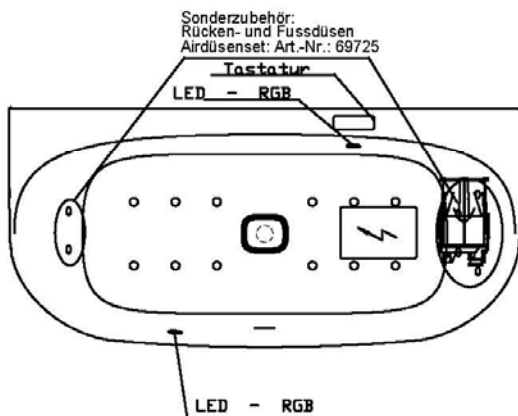

Artikelbeschreibung:

Whirlen ist weit mehr als aufgewirbeltes Wasser. Das unbeschwert Whirlvergnügen wird erst durch HOESCH Düsenteknik möglich. Das Whirlsystem iSensi unterstützt Ihr Wohlbefinden mit einer erstaunlichen Bandbreite unterschiedlichster Wirkungen – von entspannend bis gesundheitsfördernd. Whirlsystem iSensi: das prickelnde Champagner – Erlebnis. Über viele kleine Düsen im Wanneboden strömt vorgewärmte Luft ins Wasser – eine traumhaft sanfte Massage für den ganzen Körper. Die Düsen sind flach am Wanneboden angebracht und stören deshalb weder im Sitzen noch im Liegen. Der Luftwirbel lässt sich individuell steuern. Für sinnliche Atmosphäre sorgen 2 bunte Unterwasserscheinwerfer mit Farblichtwechsler.