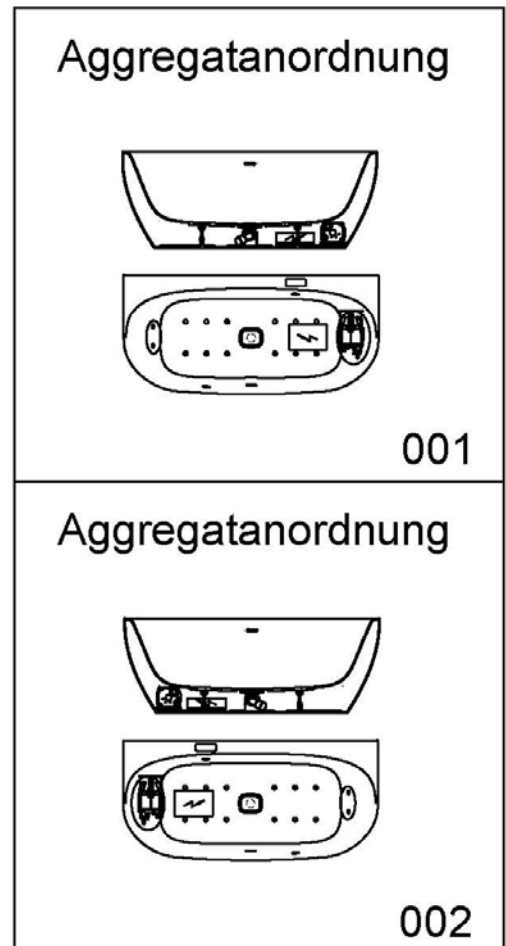

**Artikelbeschreibung:**

Whirlen ist weit mehr als aufgewirbeltes Wasser. Das unbeschwert Whirlvergnügen wird erst durch HOESCH Düsenteknik möglich. Das Whirlsystem iSensi unterstützt Ihr Wohlbefinden mit einer erstaunlichen Bandbreite unterschiedlichster Wirkungen – von entspannend bis gesundheitsfördernd. Whirlsystem iSensi: das prickelnde Champagner – Erlebnis. Über viele kleine Düsen im Wanneboden strömt vorgewärmte Luft ins Wasser – eine traumhaft sanfte Massage für den ganzen Körper. Die Düsen sind flach am Wanneboden angebracht und stören deshalb weder im Sitzen noch im Liegen. Der Luftwirbel lässt sich individuell steuern. Für sinnliche Atmosphäre sorgen 2 bunte Unterwasserscheinwerfer mit Farblichtwechsler.