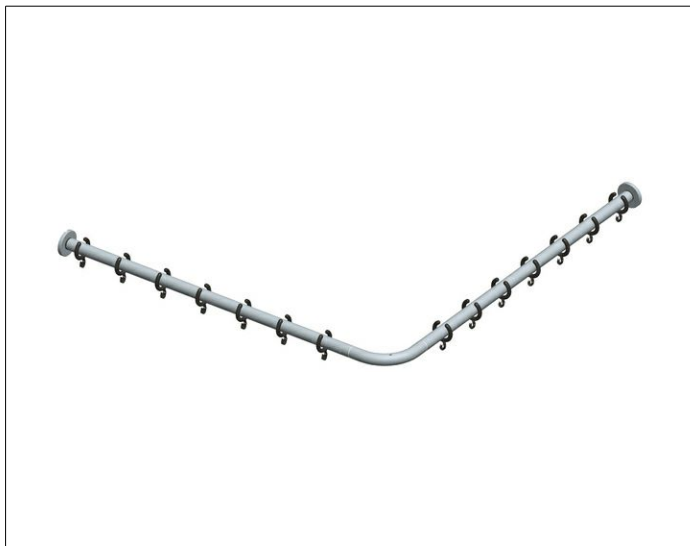

Plan
14939011200 Brausevorhangstangen-Set

PRODUKT

ZEICHNUNG

PRODUKTBESCHREIBUNG

für Viereck-Dusche 1200 x 1200 mm (Winkelform)
 komplett bestehend aus:
 3 x Wandbefestigung
 2 x Brausevorhangstange 1100 mm
 1 x Rohrbogen 90° für Viereck-Duschwannen
 1 x Deckenstütze 400 mm
 2 x Vorhangringe, weiß (Verpackungseinheit 10 Stück)
 1 x Verbindungsstück

OBERFLÄCHE

verchromt

ABMESSUNG

1200 x 1200 mm

AUSSCHREIBUNGSTEXT

KEUCO PLAN Brausevorhangstangen-Set für Viereck-Dusche
 (Winkelform)
 1200 x 1200 mm, 14939011200
 Hochglanzverchromt, Durchmesser 25 mm
 komplett bestehend aus:
 2 x Wandbefestigung
 2 x Brausevorhangstange 1100 mm
 1 x Rohrbogen 90° für Viereck-Duschwannen
 1 x Deckenstütze 400 mm
 2 x Vorhangringe, weiß (Verpackungseinheit 10 Stück)
 inkl. korrosionsfreiem Befestigungsmaterial