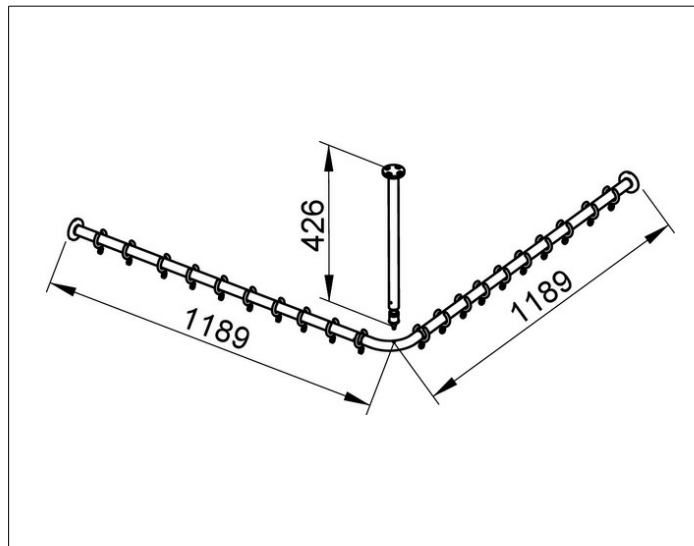

Plan
14939011200 Brausevorhangstangen-Set

PRODUKT

ZEICHNUNG

PRODUKTBESCHREIBUNG

für Viereck-Dusche 1200 x 1200 mm (Winkelform)
 komplett bestehend aus:
 3 x Wandbefestigung
 2 x Brausevorhangstange 1100 mm
 1 x Rohrbogen 90° für Viereck-Duschwannen
 1 x Deckenstütze 400 mm
 2 x Vorhangringe, weiß (Verpackungseinheit 10 Stück)
 1 x Verbindungsstück

OBERFLÄCHE

verchromt

ABMESSUNG

1200 x 1200 mm

AUSSCHREIBUNGSTEXT

KEUCO PLAN Brausevorhangstangen-Set für Viereck-Dusche
 (Winkelform)
 1200 x 1200 mm, 14939011200
 Hochglanzverchromt, Durchmesser 25 mm
 komplett bestehend aus:
 2 x Wandbefestigung
 2 x Brausevorhangstange 1100 mm
 1 x Rohrbogen 90° für Viereck-Duschwannen
 1 x Deckenstütze 400 mm
 2 x Vorhangringe, weiß (Verpackungseinheit 10 Stück)
 inkl. korrosionsfreiem Befestigungsmaterial