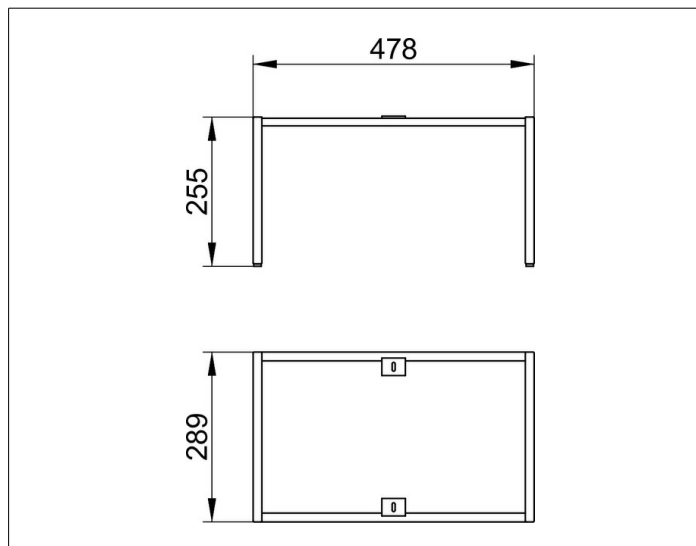

X-Line

33198180006 Bodengestell

PRODUKT

ZEICHNUNG

OBERFLÄCHE

cashmere

ABMESSUNG

480 x 255 x 290 mm