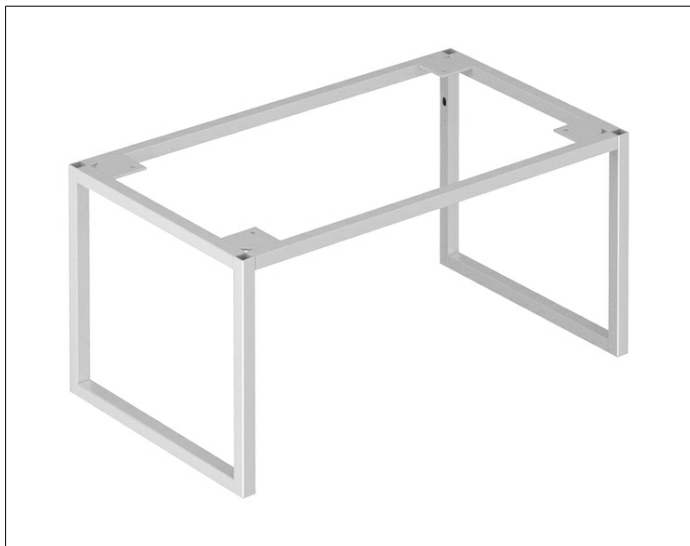

X-Line

33198180006 Bodengestell

PRODUKT

ZEICHNUNG

OBERFLÄCHE

cashmere

ABMESSUNG

480 x 255 x 290 mm