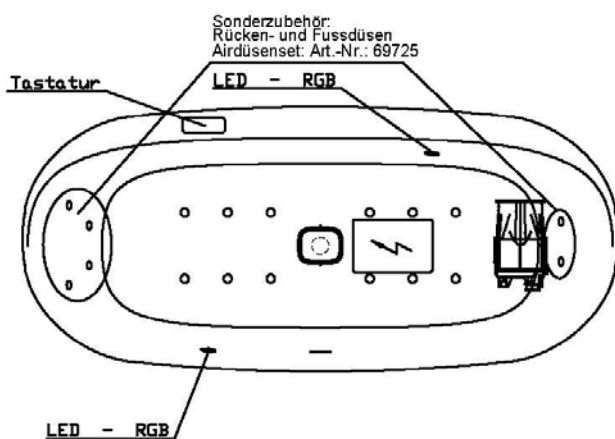

Artikelbeschreibung:

Whirlen ist weit mehr als aufgewirbeltes Wasser. Das unbeschwert Whirlvergnügen wird erst durch HOESCH Düsenteknik möglich. Das Whirlsystem iSensi unterstützt Ihr Wohlbefinden mit einer erstaunlichen Bandbreite unterschiedlichster Wirkungen – von entspannend bis gesundheitsfördernd. Whirlsystem iSensi: das prickelnde Champagner – Erlebnis. Über viele kleine Düsen im Wannenboden strömt vorgewärmte Luft ins Wasser – eine traumhaft sanfte Massage für den ganzen Körper. Die Düsen sind flach am Wannenboden angebracht und stören deshalb weder im Sitzen noch im Liegen. Der Luftwirbel lässt sich individuell steuern. Für sinnliche Atmosphäre sorgen 2 bunte Unterwasserscheinwerfer mit Farblichtwechsler.