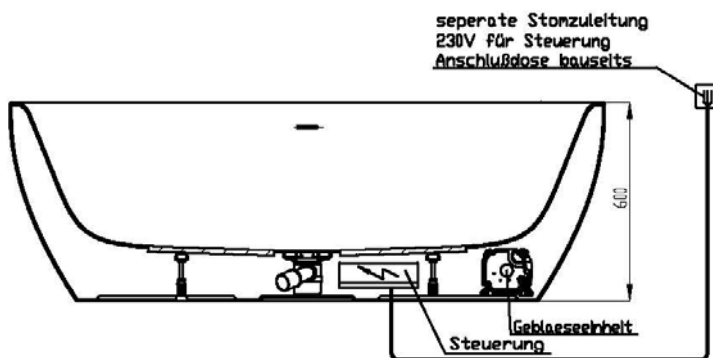

**Artikelbeschreibung:**

Whirlen ist weit mehr als aufgewirbeltes Wasser. Das unbeschwert Whirlvergnügen wird erst durch HOESCH Düsenteknik möglich. Das Whirlsystem iSensi unterstützt Ihr Wohlbefinden mit einer erstaunlichen Bandbreite unterschiedlichster Wirkungen – von entspannend bis gesundheitsfördernd. Whirlsystem iSensi: das prickelnde Champagner – Erlebnis. Über viele kleine Düsen im Wannenboden strömt vorgewärmte Luft ins Wasser – eine traumhaft sanfte Massage für den ganzen Körper. Die Düsen sind flach am Wannenboden angebracht und stören deshalb weder im Sitzen noch im Liegen. Der Luftwirbel lässt sich individuell steuern. Für sinnliche Atmosphäre sorgen 2 bunte Unterwasserscheinwerfer mit Farblichtwechsler.