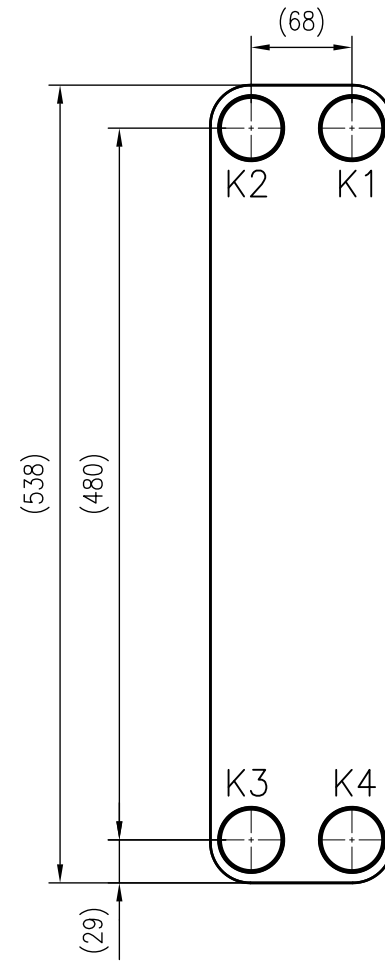

Side view

Front view

Isometric view

Top view

Unterliegt nicht dem Änderungsdienst/ Not subject to change management		Maßstab/ Scale: 1:5	Format/ Size: A3
Revision 10.01.2020	Longtherm RHB 60 50 – 8024200		