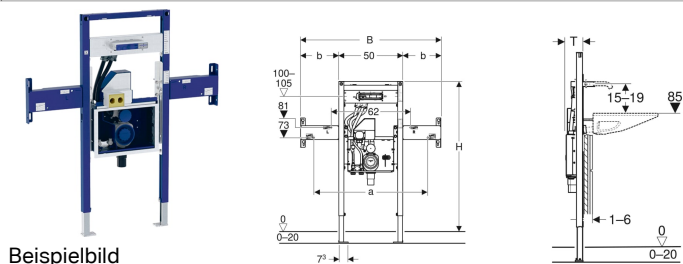

Geberit Duofix Element für Geberit ONE Waschtisch und Geberit ONE Wandarmatur, teilhoch, mit UP-Drehgeruchsverschluss, mit UP-Clou

Verwendungszwecke

- Für Trockenbau
- Zum Einbau in teilhohe Vorwandinstallationen
- Zum Einbau in teilhohe Geberit Duofix Systemwände
- Für barrierefreies Bauen geeignet
- Für Geberit ONE Waschtische
- Für Geberit ONE Möbelwaschtische
- Für Geberit ONE Waschtischarmaturen, Wandmontage, für Geberit ONE Montageelement
- Für Fußbodenaufbauten 0–20 cm

Eigenschaften

- Statisch selbsttragender Rahmen, mit Pulverbeschichtung korrosionsgeschützt
- Passend zu Geberit ONE
- Rahmen mit Bohrlöchern ø 9 mm für Befestigung im Holzständerbau
- Fußstützen verzinkt
- Fußstützen verstellbar 0–20 cm

Lieferumfang

- 2 Konsolen
- Bauschutze
- 2 Gewindestangen M10

- Fußstützen mit Rutschhemmung
- Fußplatten drehbar
- Fußplattentiefe passend zum Einbau in U-Profile UW 50 und UW 75 und Geberit Duofix Systemschienen
- Traverse für Armatur höhenverstellbar
- Befestigung für Wandarmatur vormontiert
- UP-Geruchsverschluss mit Serviceöffnung
- Wandeinbaukasten mit Anschlussstutzen aus PE, ø 50 / 56 mm
- Wasseranschluss MasterFix- und MeplaFix-fähig
- Wasseranschluss an UP-Gehäuse, unten
- UP-Gehäuse für Geberit ONE Waschtischarmatur, vormontiert
- Verbindungsrohre zwischen UP-Gehäuse und Befestigung für Wandarmatur vormontiert
- Absperreinheiten in UP-Gehäuse integriert
- Elektroanschlussdose im UP-Gehäuse

Technische Daten

Werkstoff | Stahl

- Kupplungsbuchse für Netzanschluss
- Befestigungsmaterial

Art.-Nr.	a	B	Breite Waschtisch	b	H	T	VE1
111.093.00.1	89 cm	110 cm	105 cm	30 cm	112–130 cm	12 cm	1 St.

Zubehör