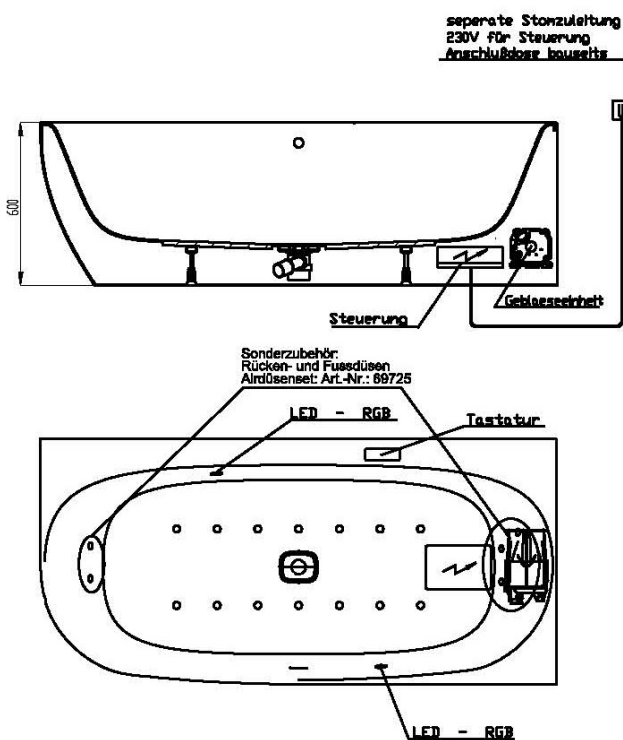

Artikelbeschreibung:

Whirlen ist weit mehr als aufgewirbeltes Wasser. Das unbeschwert Whirlvergnügen wird erst durch HOESCH Düsenteknik möglich. Das Whirlsystem iSensi unterstützt Ihr Wohlbefinden mit einer erstaunlichen Bandbreite unterschiedlichster Wirkungen – von entspannend bis gesundheitsfördernd. Whirlsystem iSensi: das prickelnde Champagner – Erlebnis. Über viele kleine Düsen im Wanneboden strömt vorgewärmte Luft ins Wasser – eine traumhaft sanfte Massage für den ganzen Körper. Die Düsen sind flach am Wanneboden angebracht und stören deshalb weder im Sitzen noch im Liegen. Der Luftwirbel lässt sich individuell steuern. Für sinnliche Atmosphäre sorgen 2 bunte Unterwasserscheinwerfer mit Farblichtwechsler.

iSENSI

Wannenrandtastatur

Superflache Airdüse

LED-Unterwasserscheinwerfer

GRUNDAUSSTATTUNG

- 12-14 Air-Düsen, (modellabhängig)
- 2 LED-RGB Ø 60 mm inkl. Ansteuerautomatik mit automatischem Farblichtwechsler
- Gebläse 400W regelbar
- Wannenrandtastatur
- HOESCH Steuerung 230 V, 50/60 Hz
- Komplett installiertes Rohrleitungssystem
- Sichtbare Einbauteile verchromt