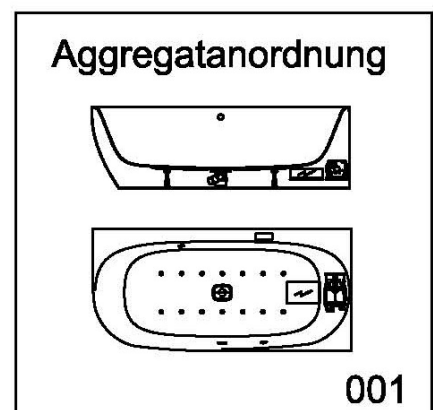

Artikelbeschreibung:

Whirlen ist weit mehr als aufgewirbeltes Wasser. Das unbeschwert Whirlvergnügen wird erst durch HOESCH Düsenteknik möglich. Das Whirlsystem iSensi unterstützt Ihr Wohlbefinden mit einer erstaunlichen Bandbreite unterschiedlichster Wirkungen – von entspannend bis gesundheitsfördernd. Whirlsystem iSensi: das prickelnde Champagner – Erlebnis. Über viele kleine Düsen im Wanneboden strömt vorgewärmte Luft ins Wasser – eine traumhaft sanfte Massage für den ganzen Körper. Die Düsen sind flach am Wanneboden angebracht und stören deshalb weder im Sitzen noch im Liegen. Der Luftwirbel lässt sich individuell steuern. Für sinnliche Atmosphäre sorgen 2 bunte Unterwasserscheinwerfer mit Farblichtwechsler.

iSENSI

Wannenrandtastatur

Superflache Airdüse

LED-Unterwasserscheinwerfer

GRUNDAUSSTATTUNG

- 12-14 Air-Düsen, (modellabhängig)
- 2 LED-RGB Ø 60 mm inkl. Ansteuerautomatik mit automatischem Farblichtwechsler
- Gebläse 400W regelbar
- Wannenrandtastatur
- HOESCH Steuerung 230 V, 50/60 Hz
- Komplett installiertes Rohrleitungssystem
- Sichtbare Einbauteile verchromt