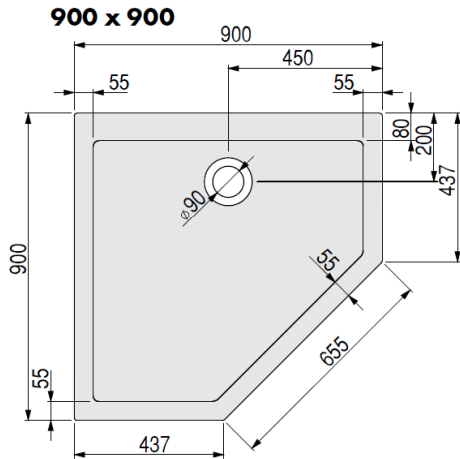

## SAMAR

DE

Duschwanne ultraflach aus Acryl  
Ablauf: Ø 90 mm

FR

Receveur de douche ultra-plat de acrylique  
Bonde: Ø 90 mm

NL

Ultravlakke douchebak  
Afvoer: Ø 90 mm

VARIANTE	ARTIKEL-NR.	LÄNGE UND BREITE	HÖHE/TIEFE	INSTALLATIONSHÖHE
Variante	N° D'article	Longueur Et Largeur	Hauteur/profondeur	Hauteur de montage
Variant	Artikelnummer	Lengte En Breedte	Hoogte/diepte	Installatiehoogte
		(mm) A x B	(mm)	(mm)
A	4461	900 x 900	25	135-170
A	4462	1000 x 1000	25	135-170

### **Technische Eigenschaften:**

Duschwannenhöhe: 30mm  
Duschwannentiefe: 25mm  
Ablaufdurchmesser: 90 mm

### ACRYL DUSCHWANNEN - SAMAR

800x800, 900x750, 900x800, 900x900, 1000x800, 1000x1000	118950
1200x900, 1400x900	118952
5-Eck / pentagonale / Vijfhoek 900x900    Viertelkreis / quart de cercle / Kwartrond 900x900	118957
5-Eck / pentagonale / Vijfhoek 1000x1000    Viertelkreis / quart de cercle / Kwartrond 1000x1000	118958

	WEISSE ALUMINIUMSCHÜRZE 125 MM FÜR DUSCHWANNE SAMAR ULTRAFLACH - ACRYL	NISCHE ARTIKEL-NR.	ECKVERSION ARTIKEL-NR.	VORWAND ARTIKEL-NR.
□	800x800x20	697401.100	697403.200	697405.300
	900x900x20	697401.101	697403.201	697405.301
	1000x1000x20	697401.102	697403.202	697405.302
□	900x750x20	697401.101	697403.212	697405.312
	900x800x20	697401.101	697403.217	697405.317
	1000x800x20	697401.102	697403.218	697405.318
	1200x900x20	697401.104	697403.226	697405.326
	1400x900x20	697401.106	697403.228	697405.328
⌒	900x900x20	-	697403.236	-
	1000x1000x20	-	697403.237	-
△	900x900x20	-	697403.248	-
	1000x1000x20	-	697403.249	-