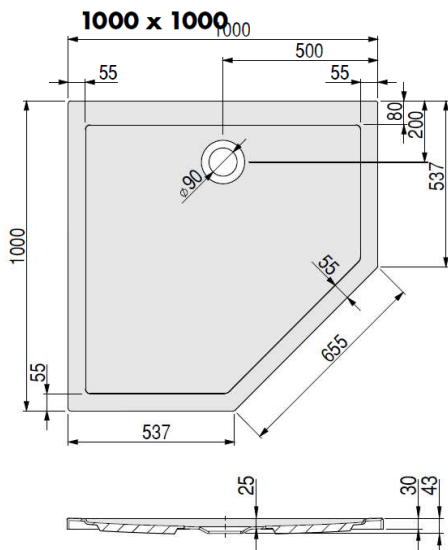

## SAMAR

DE

Duschwanne ultraflach aus Acryl  
Ablauf: Ø 90 mm

FR

Receveur de douche ultra-plat de acrylique  
Bonde: Ø 90 mm

NL

Ultravlakke douchebak  
Afvoer: Ø 90 mm

VARIANTE	ARTIKEL-NR.	LÄNGE UND BREITE	HÖHE/TIEFE	INSTALLATIONSHÖHE
Variante	N° D'article	Longueur Et Largeur	Hauteur/profondeur	Hauteur de montage
Variant	Artikelnummer	Lengte En Breedte	Hoogte/diepte	Installatiehoogte
		(mm) A x B	(mm)	(mm)
A	4461	900 x 900	25	135-170
A	4462	1000 x 1000	25	135-170

### **Technische Eigenschaften:**

Duschwannenhöhe: 30mm  
Duschwannentiefe: 25mm  
Ablaufdurchmesser: 90 mm

### ACRYL DUSCHWANNEN - SAMAR

800x800, 900x750, 900x800, 900x900, 1000x800, 1000x1000	118950
1200x900, 1400x900	118952
5-Eck / pentagonale / Vijfhoek 900x900    Viertelkreis / quart de cercle / Kwartrond 900x900	118957
5-Eck / pentagonale / Vijfhoek 1000x1000    Viertelkreis / quart de cercle / Kwartrond 1000x1000	118958

	WEISSE ALUMINIUMSCHÜRZE 125 MM FÜR DUSCHWANNE SAMAR ULTRAFLACH - ACRYL	NISCHE ARTIKEL-NR.	ECKVERSION ARTIKEL-NR.	VORWAND ARTIKEL-NR.
□	800x800x20	697401.100	697403.200	697405.300
	900x900x20	697401.101	697403.201	697405.301
	1000x1000x20	697401.102	697403.202	697405.302
□	900x750x20	697401.101	697403.212	697405.312
	900x800x20	697401.101	697403.217	697405.317
	1000x800x20	697401.102	697403.218	697405.318
	1200x900x20	697401.104	697403.226	697405.326
	1400x900x20	697401.106	697403.228	697405.328
⌒	900x900x20	-	697403.236	-
	1000x1000x20	-	697403.237	-
△	900x900x20	-	697403.248	-
	1000x1000x20	-	697403.249	-