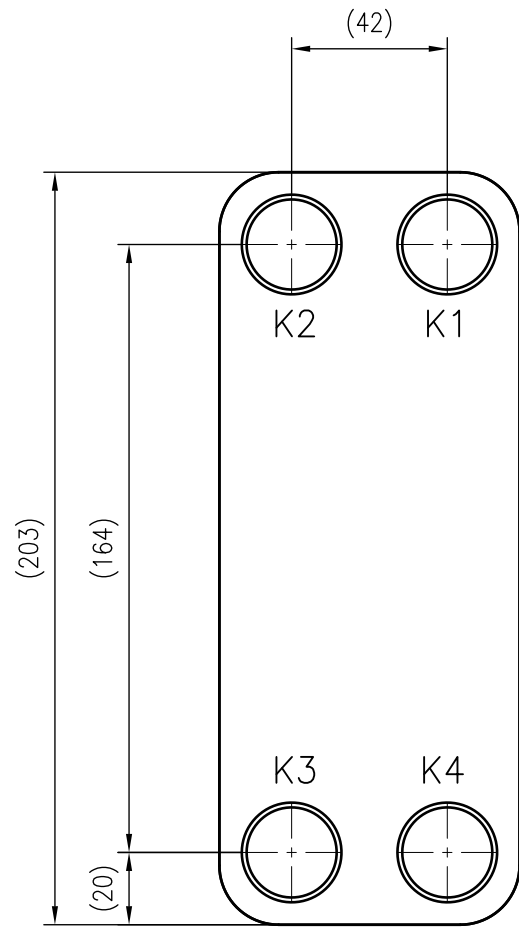

Side view

Front view

Isometric view

Top view

Unterliegt nicht dem Änderungsdienst/ Not subject to change management		Maßstab/ Scale: 1:2	Format/ Size: A3
Revision 05.09.2018	Longtherm RMB 14 20 – 8011200		