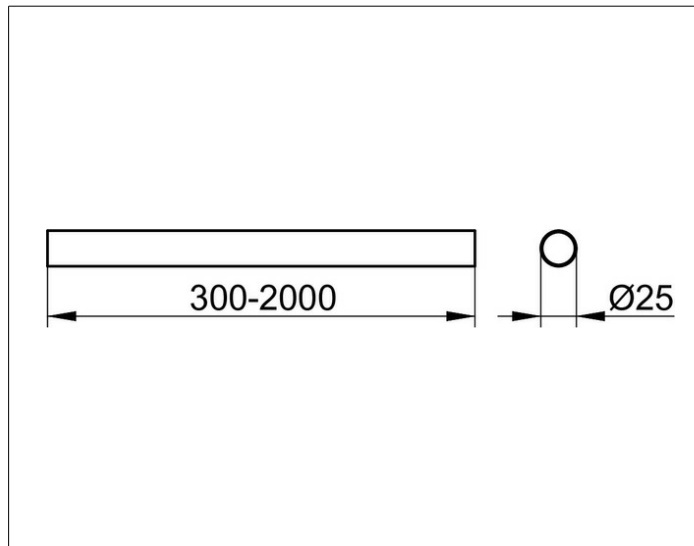

Plan
14930011100 Brausevorhangstange

PRODUKT

ZEICHNUNG

PRODUKTBESCHREIBUNG

auch als Deckenstütze verwendbar,
Stange bauseits kürzbar

OBERFLÄCHE

verchromt

ABMESSUNG

1100 mm

AUSSCHREIBUNGSTEXT

KEUCO PLAN Brausevorhangstange 14930011100
hochglanzverchromtes Messingrohr, Durchmesser 25 mm
Stange bauseits kürzbar
1100 mm
auch als Deckenstütze verwendbar