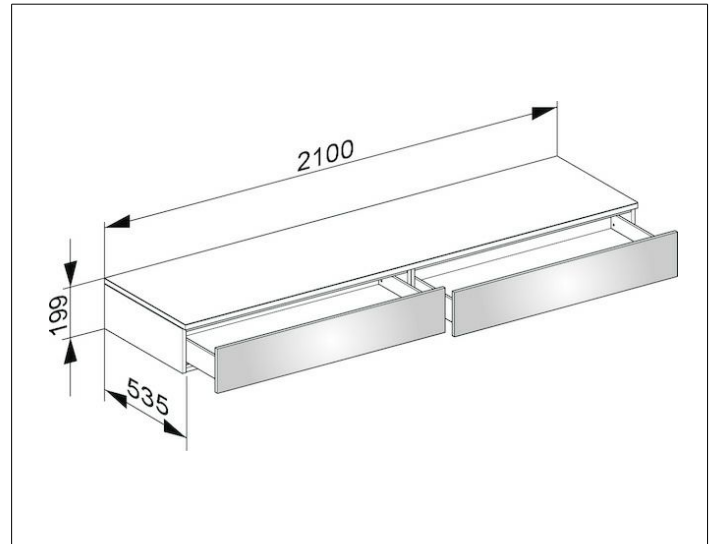

Edition 400

31770280000 Sideboard

PRODUKT

ZEICHNUNG

OBERFLÄCHE

cashmere/Glas cashmere satiniert

ABMESSUNG

2100 x 199 x 535 mm