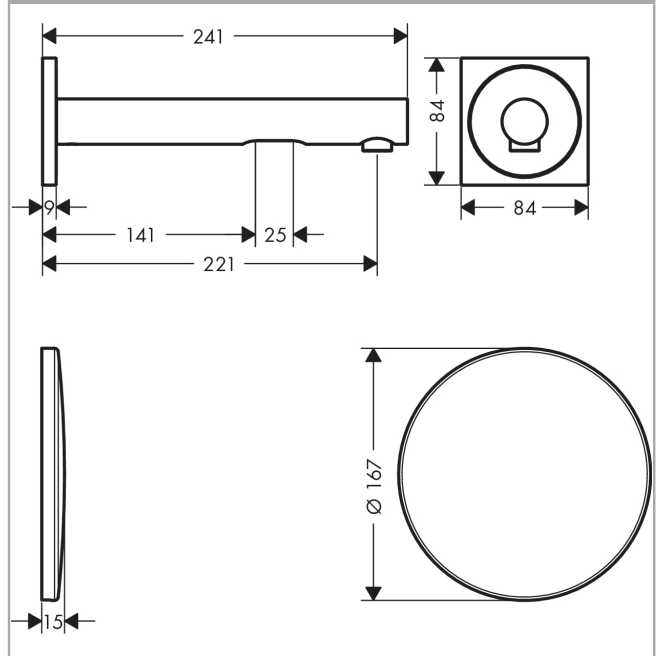

### Merkmale

- Ausladung: 221 mm
- Strahlart: Laminarstrahl
- maximale Durchflussmenge bei 3 bar: 5 l/min
- Temperatur einstellbar über Grundkörper
- Infrarot Näherungselektronik
- automatische Umgebungsanpassung der Infrarotsensorik
- Reichweite der Infrarotsensorik einstellbar (5 Einstellungen)
- 230 V / 50 Hz Netzanschluss
- Hygienespülung aktivierbar (automatischer Wasserlauf)
- Frequenz Hygienespülung: 24 h
- Spülzeit Hygienespülung: 10 s
- Dauerspülung aktivierbar (einmaliger Wasserlauf für 180 Sekunden, geeignet zur thermischen Desinfektion)
- Reinigungsfunktion: manueller Wasserstop zur Beckenreinigung
- Anschlussart: Grundkörper
- Sicherheit geprüft und Fertigung überwacht durch TÜV SÜD Product Service GmbH
- Schmutzfangsiebe in den Anschlussschläuchen
- für eine optimale Funktion beachten Sie bitte einen Mindestabstand von Mitte Auslauf bis hintere Waschtischkante von 140 mm
- EU-Taxonomie: max. 6 l/min - wesentlicher Beitrag (SC) möglich
- PA-IX 7340/IO

### Technologie

**AXOR Uno**  
**Elektronik-Waschtismischer Unterputz für Wandmontage mit Auslauf 221 mm**  
 Oberfläche: **Polished Black Chrome** Artikelnummer: **45111330**

## Produktabbildung

## Maßzeichnung